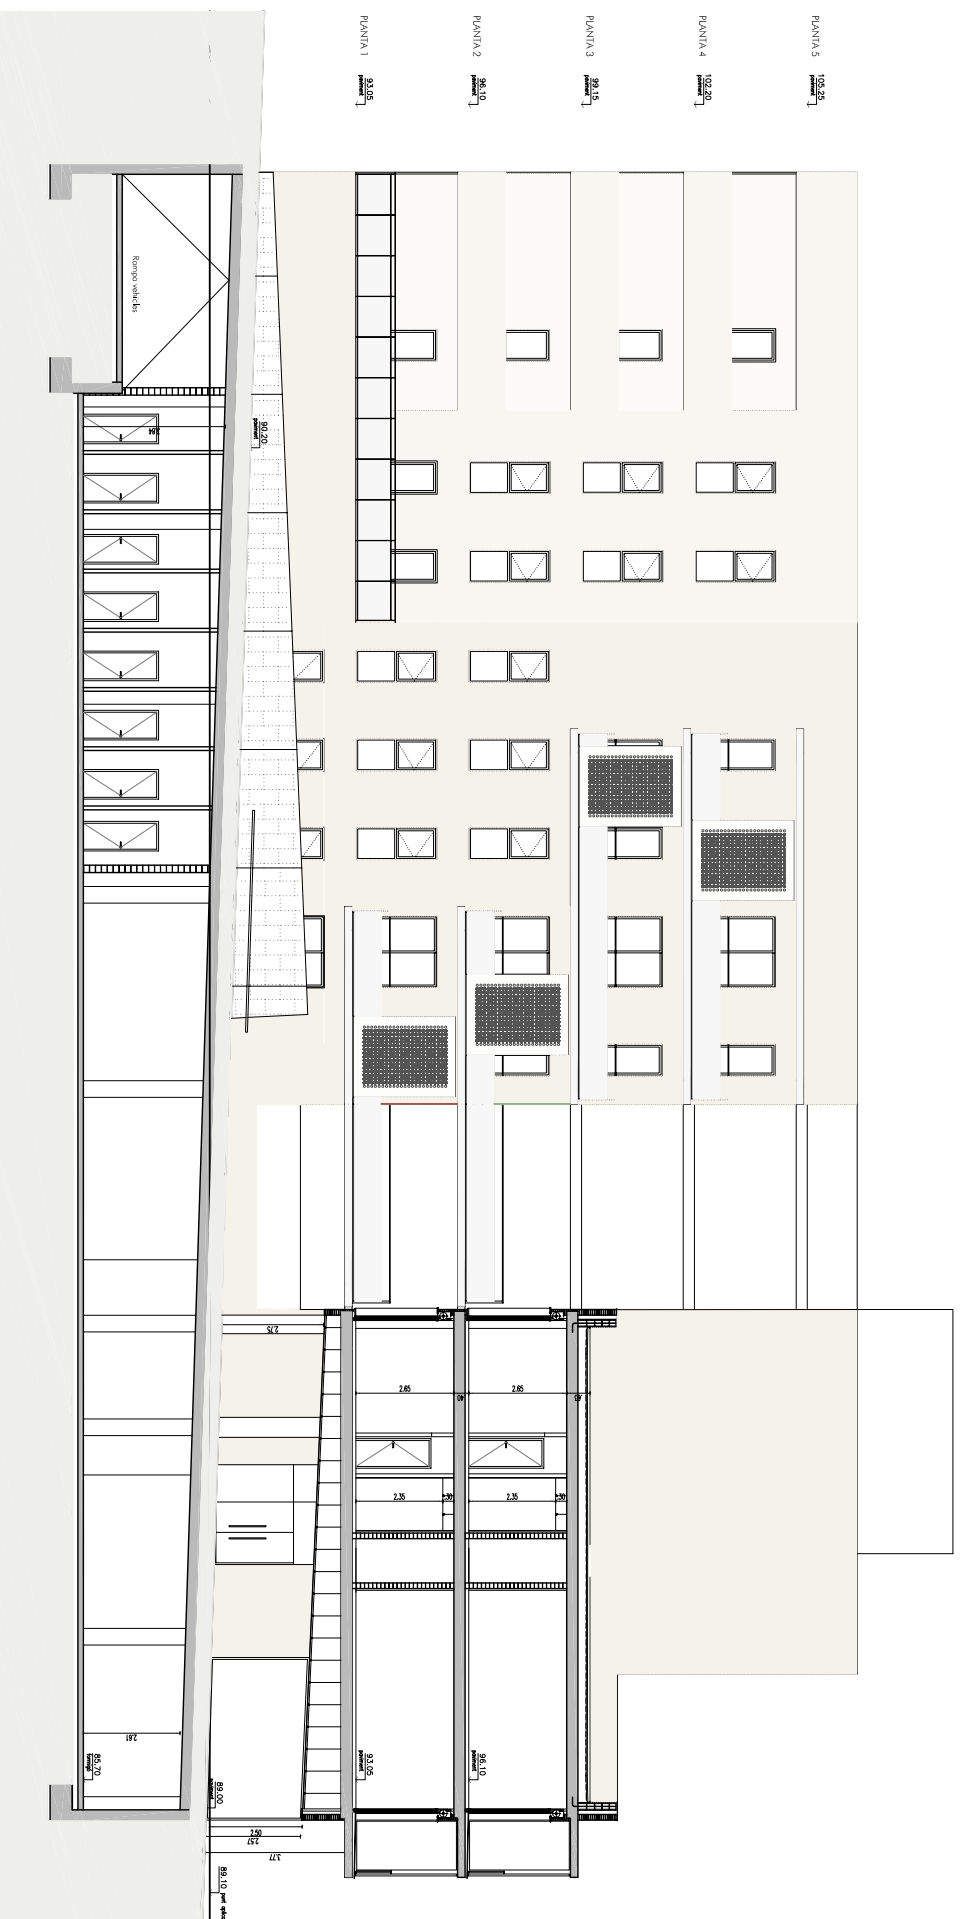

secció 1

secció 2

secció 2

secció 1

PROJECTE BÀSIC EDIFICI H  
 60 HABITATGES, COMERCIAL I APARCAMENT  
 Con Federer  
 PARETS DEL VALLES  
 B5.1

ESCALA 1/100  
 Ajuntament de Paret del Vallès  
 PROMOTOR UAB UNIO CATALUNYA SCLL  
 VERSIO ORIGINAL DATA D'EDICIÓ: NOVEMBRE DE 2008  
 VERSIO MODIFICADA DATA DE MODIFICACIÓ: MODIFICACIÓ