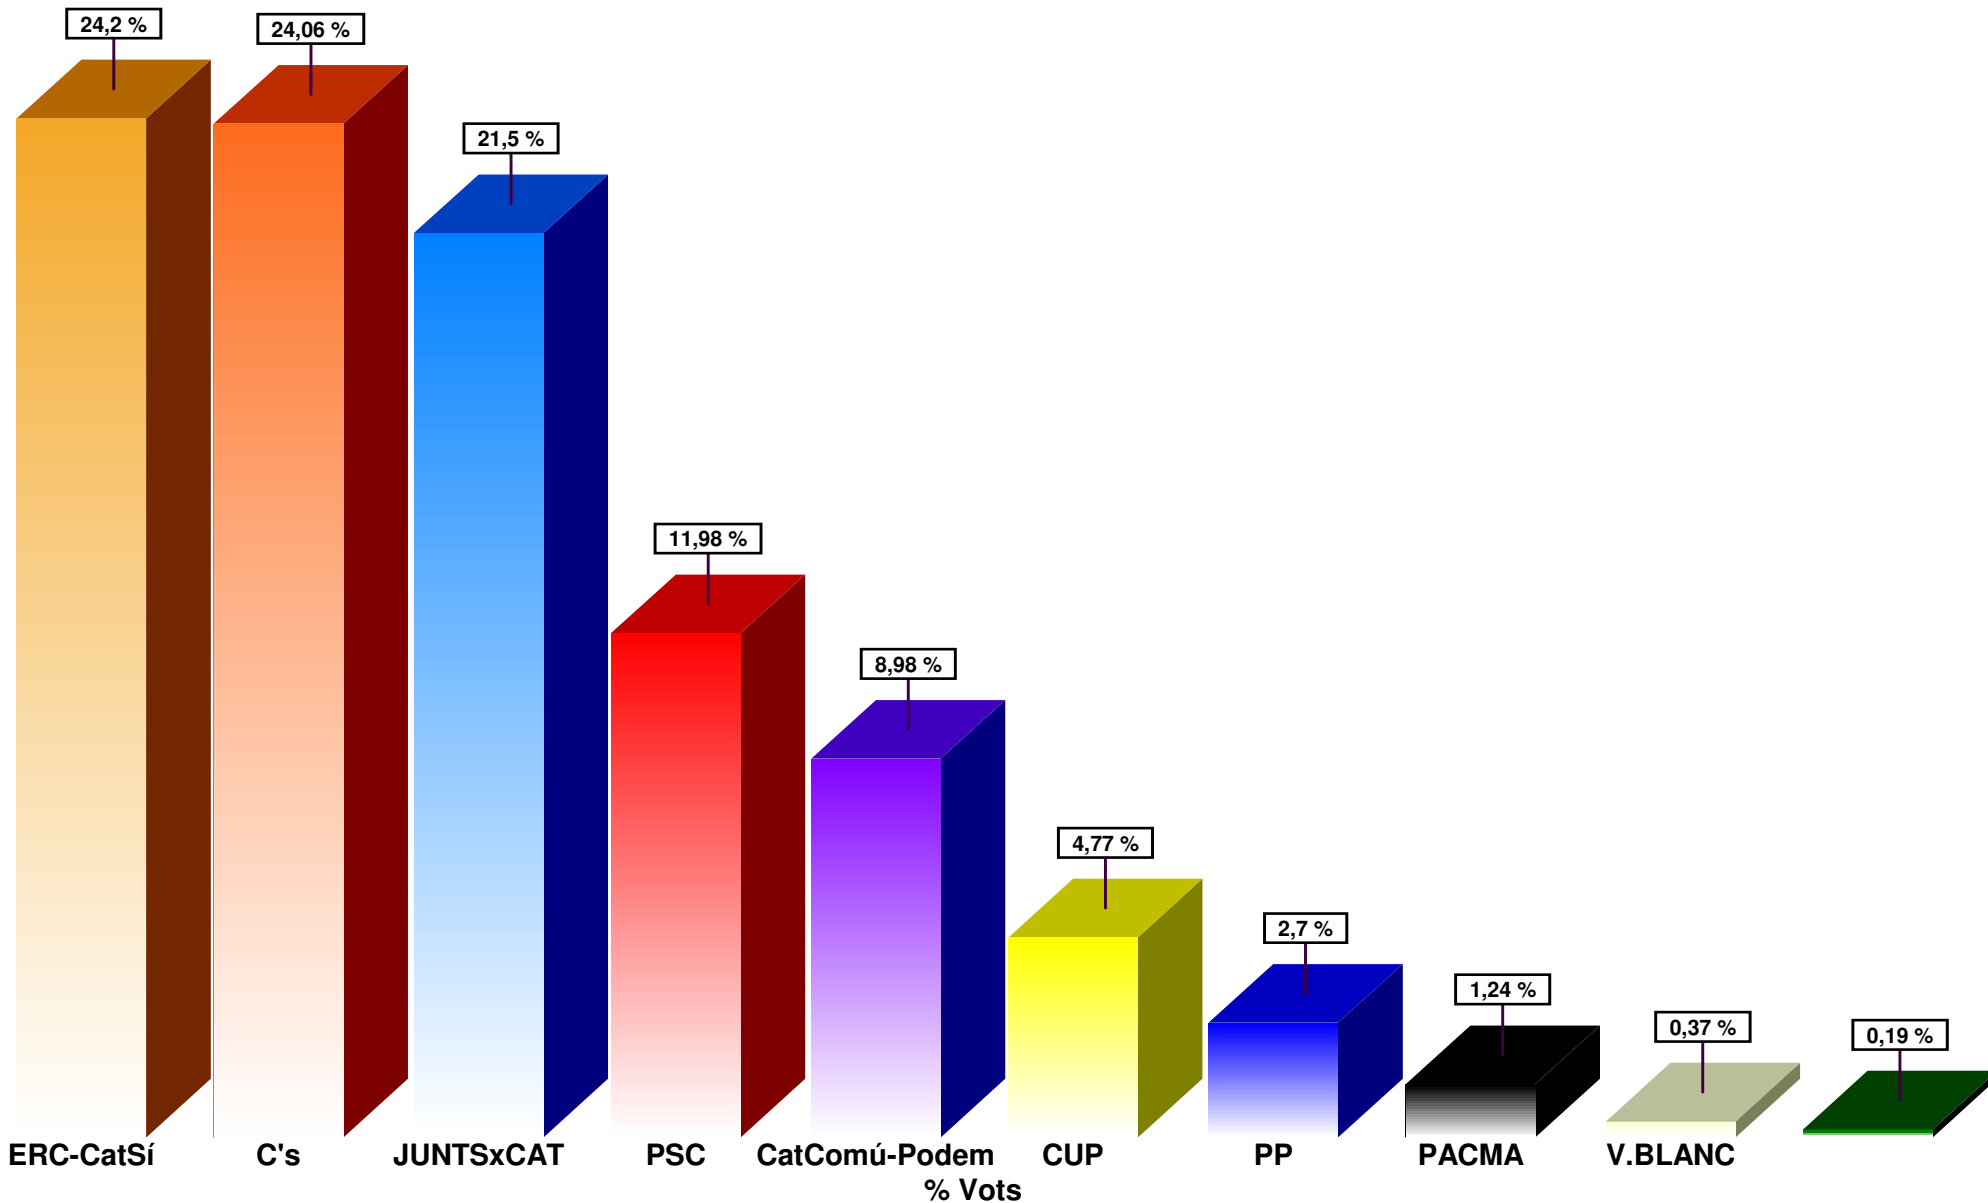

Parets del Vallès
Eleccions Autonòmiques

Cens: 14.268
Votants: 12.132

Vots nuls: 30
Vots vàlids: 12.102

Escrutat: 100,00%
Participació: 85,03%

Parets del Vallès
Eleccions Autònòmiques
Districte: 01

Cens: 4.838
Votants: 4.117

Vots nuls: 10
Vots vàlids: 4.107

Escrutat: 100,00%
Participació: 85,10%

Parets del Vallès
Eleccions Autonòmiques
Districte: 02

Cens: 9.430
Votants: 8.015

Vots nuls: 20
Vots vàlids: 7.995

Escrutat: 100,00%
Participació: 84,99%