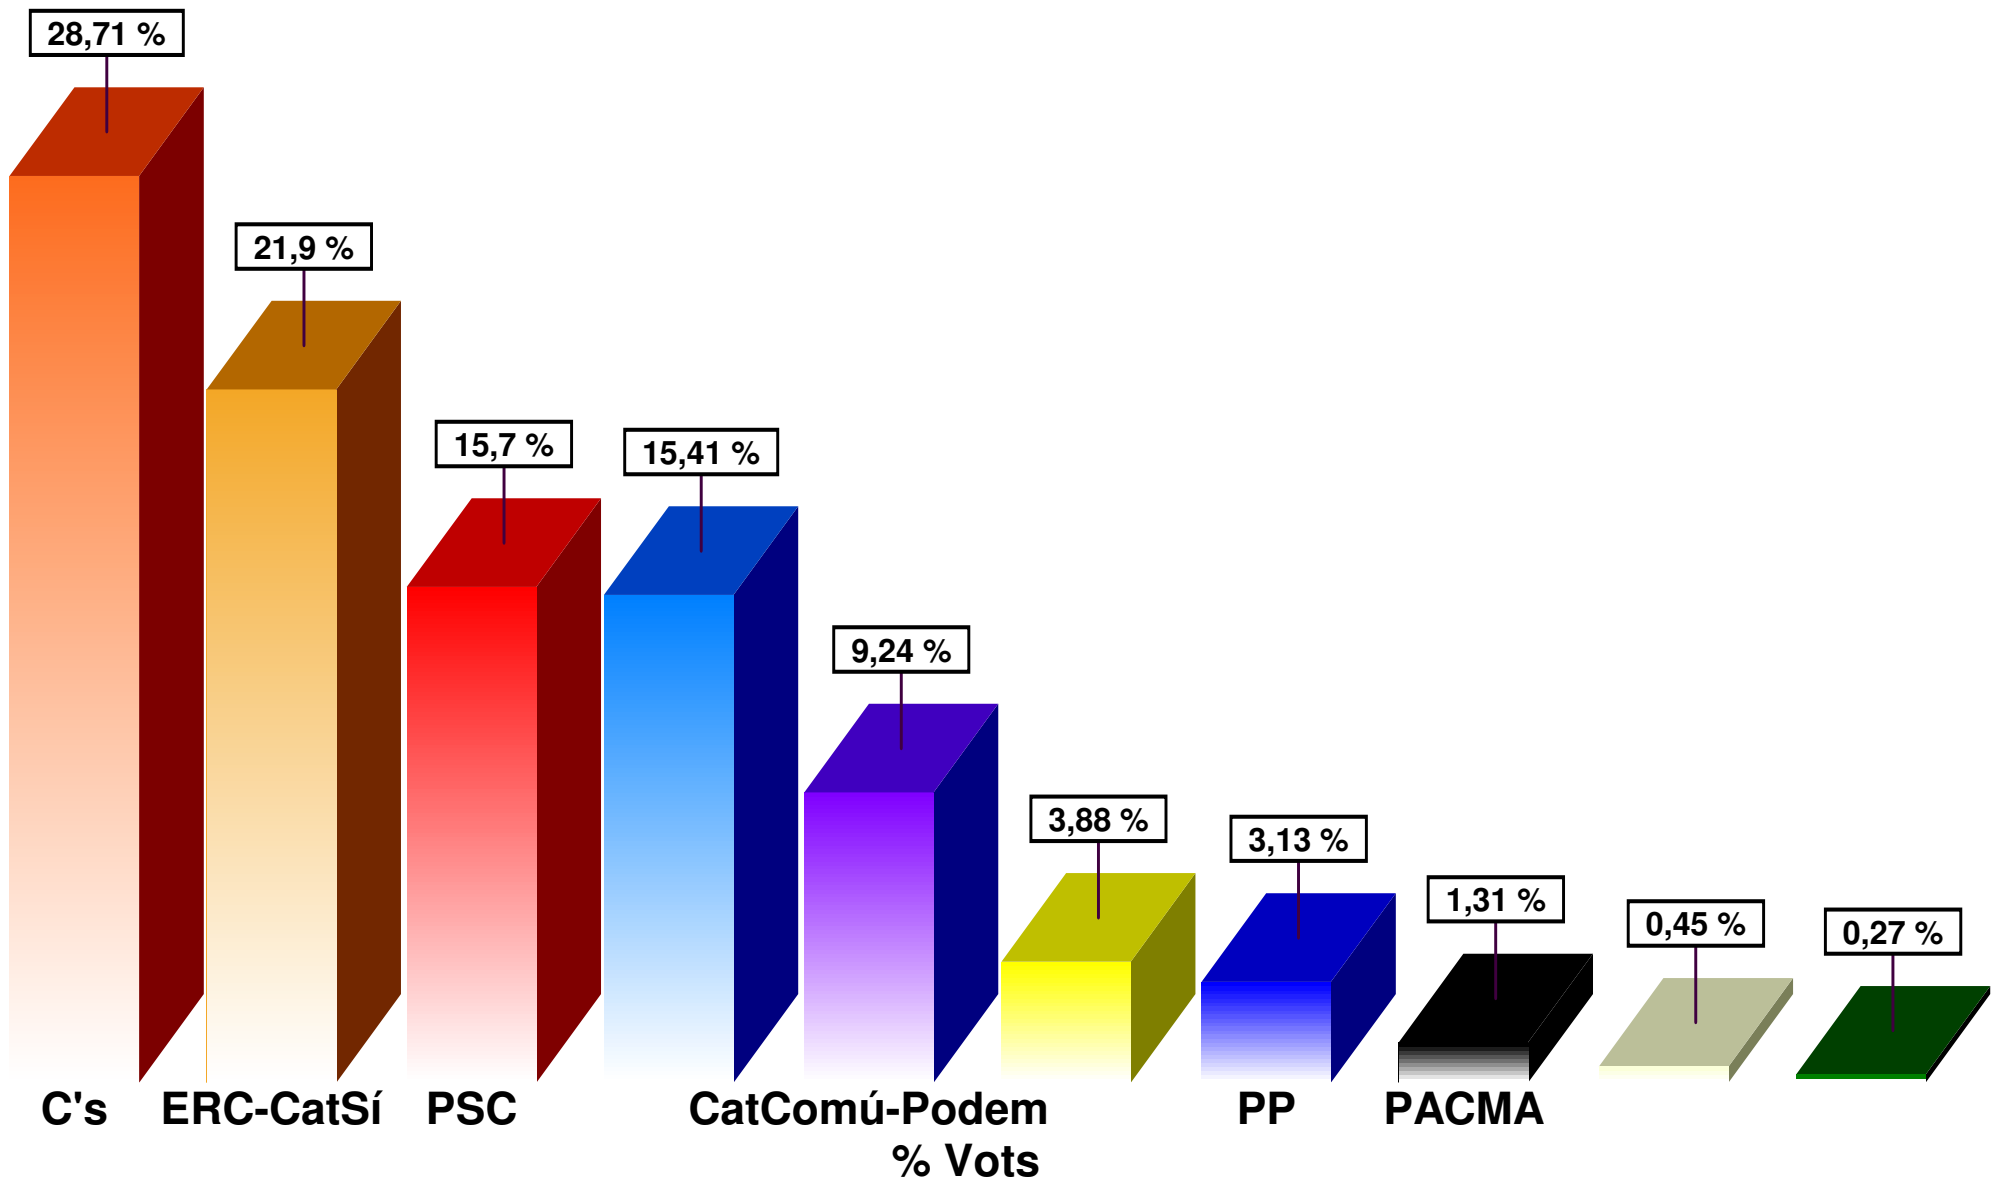

Parets del Vallès
Eleccions Autonòmiques

Cens: 14.268
Votants: 12.132

Vots nuls: 30
Vots vàlids: 12.102

Escrutat: 100,00%
Participació: 85,03%

Parets del Vallès
Eleccions Autònòmiques
Districte: 01

Cens: 4.838
Votants: 4.117

Vots nuls: 10
Vots vàlids: 4.107

Escrutat: 100,00%
Participació: 85,10%

Parets del Vallès
Eleccions Autonòmiques
Districte: 02

Cens: 9.430
Votants: 8.015

Vots nuls: 20
Vots vàlids: 7.995

Escrutat: 100,00%
Participació: 84,99%