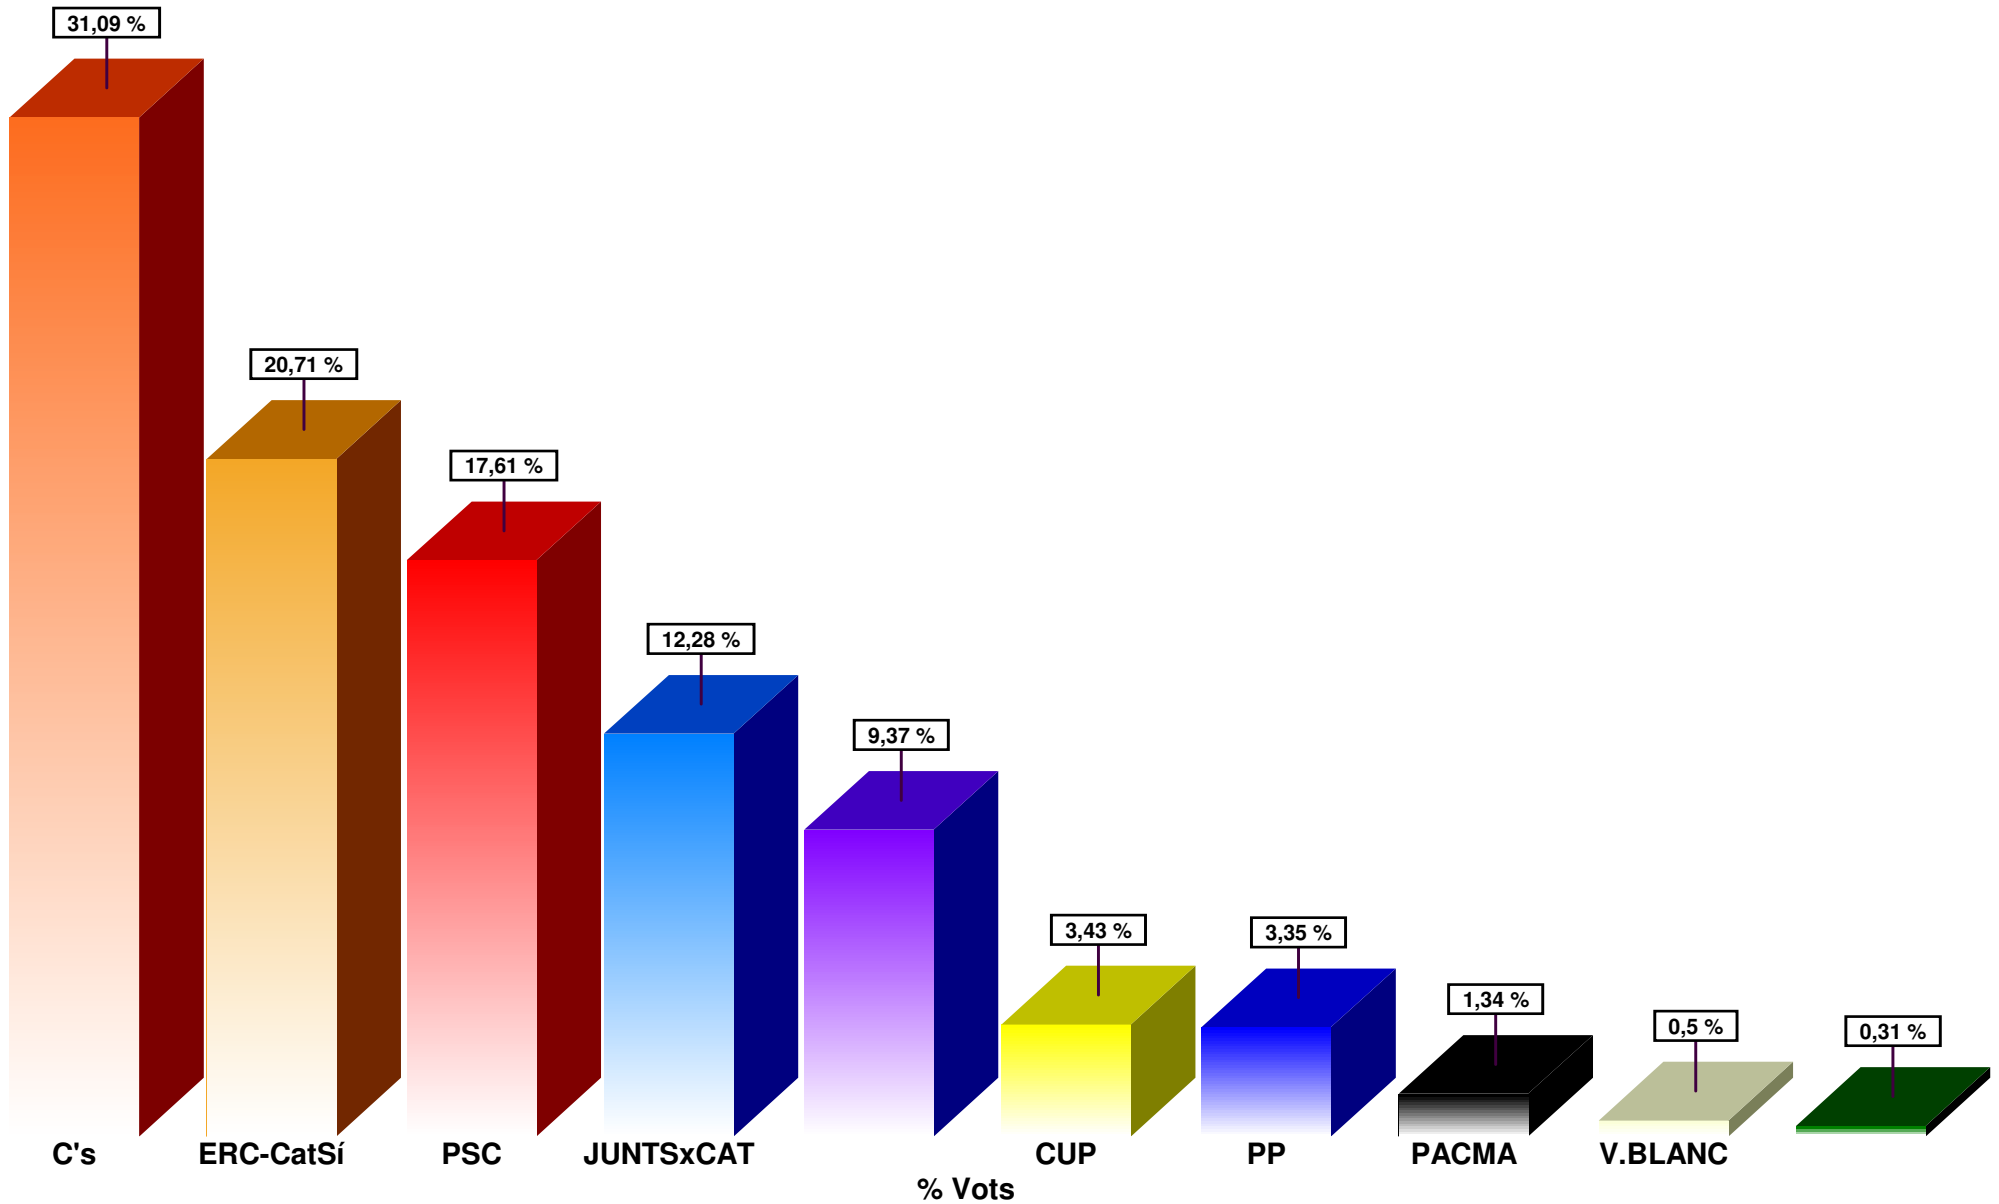

Parets del Vallès
Eleccions Autonòmiques

Cens: 14.268
Votants: 12.132

Vots nuls: 30
Vots vàlids: 12.102

Escrutat: 100,00%
Participació: 85,03%

Parets del Vallès
Eleccions Autònòmiques
Districte: 01

Cens: 4.838
Votants: 4.117

Vots nuls: 10
Vots vàlids: 4.107

Escrutat: 100,00%
Participació: 85,10%

Parets del Vallès
Eleccions Autonòmiques
Districte: 02

Cens: 9.430
Votants: 8.015

Vots nuls: 20
Vots vàlids: 7.995

Escrutat: 100,00%
Participació: 84,99%