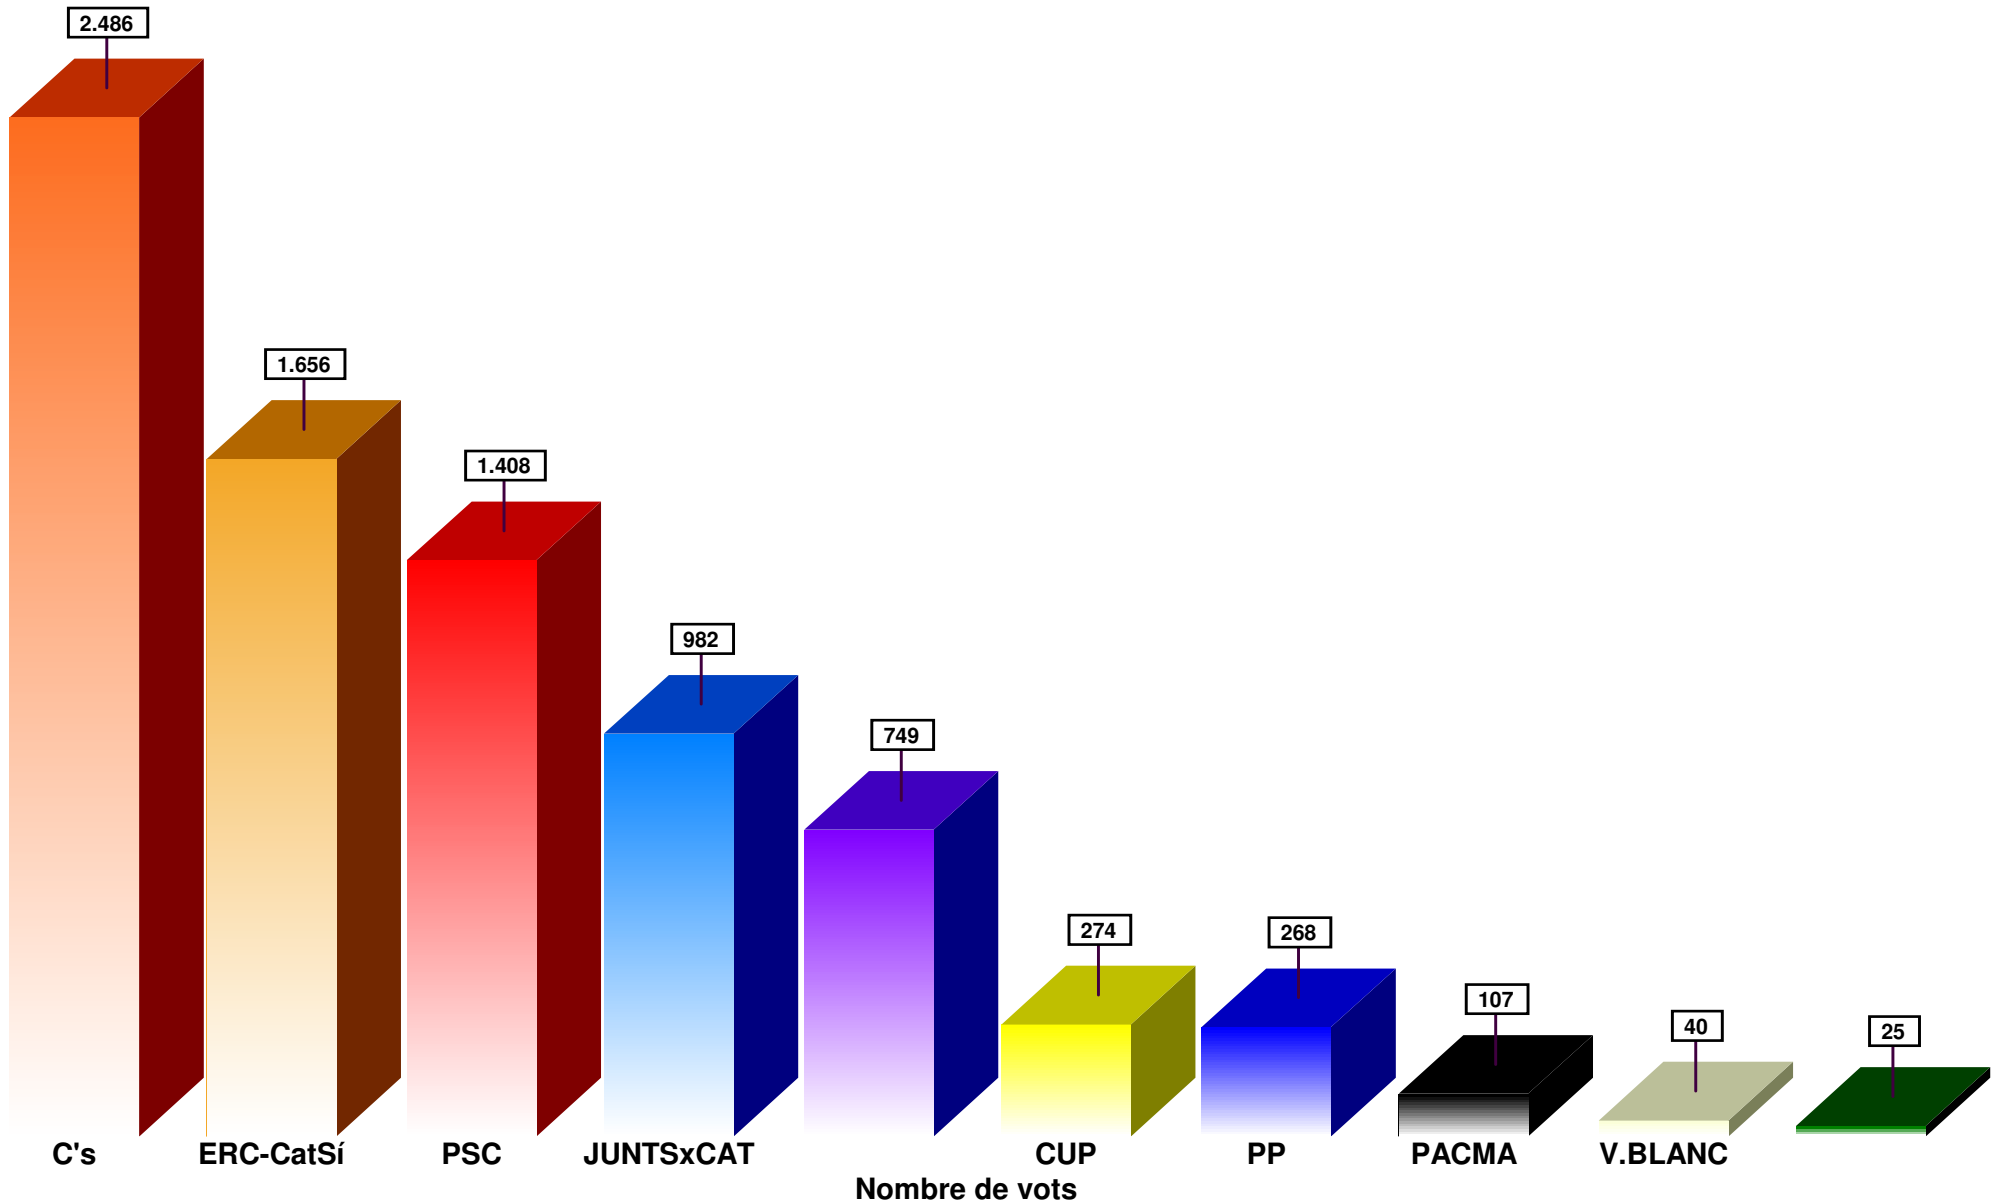

Parets del Vallès  
Eleccions Autonòmiques

*Cens: 14.268*  
*Votants: 12.132*

*Vots nuls: 30*  
*Vots vàlids: 12.102*

*Escrutat: 100,00%*  
*Participació: 85,03%*

Parets del Vallès  
Eleccions Autonòmiques  
Districte: 01

*Cens: 4.838*  
*Votants: 4.117*

*Vots nuls: 10*  
*Vots vàlids: 4.107*

*Escrutat: 100,00%*  
*Participació: 85,10%*

Parets del Vallès  
Eleccions Autònòmiques  
Districte: 02

*Cens: 9.430*  
*Votants: 8.015*

*Vots nuls: 20*  
*Vots vàlids: 7.995*

*Escrutat: 100,00%*  
*Participació: 84,99%*