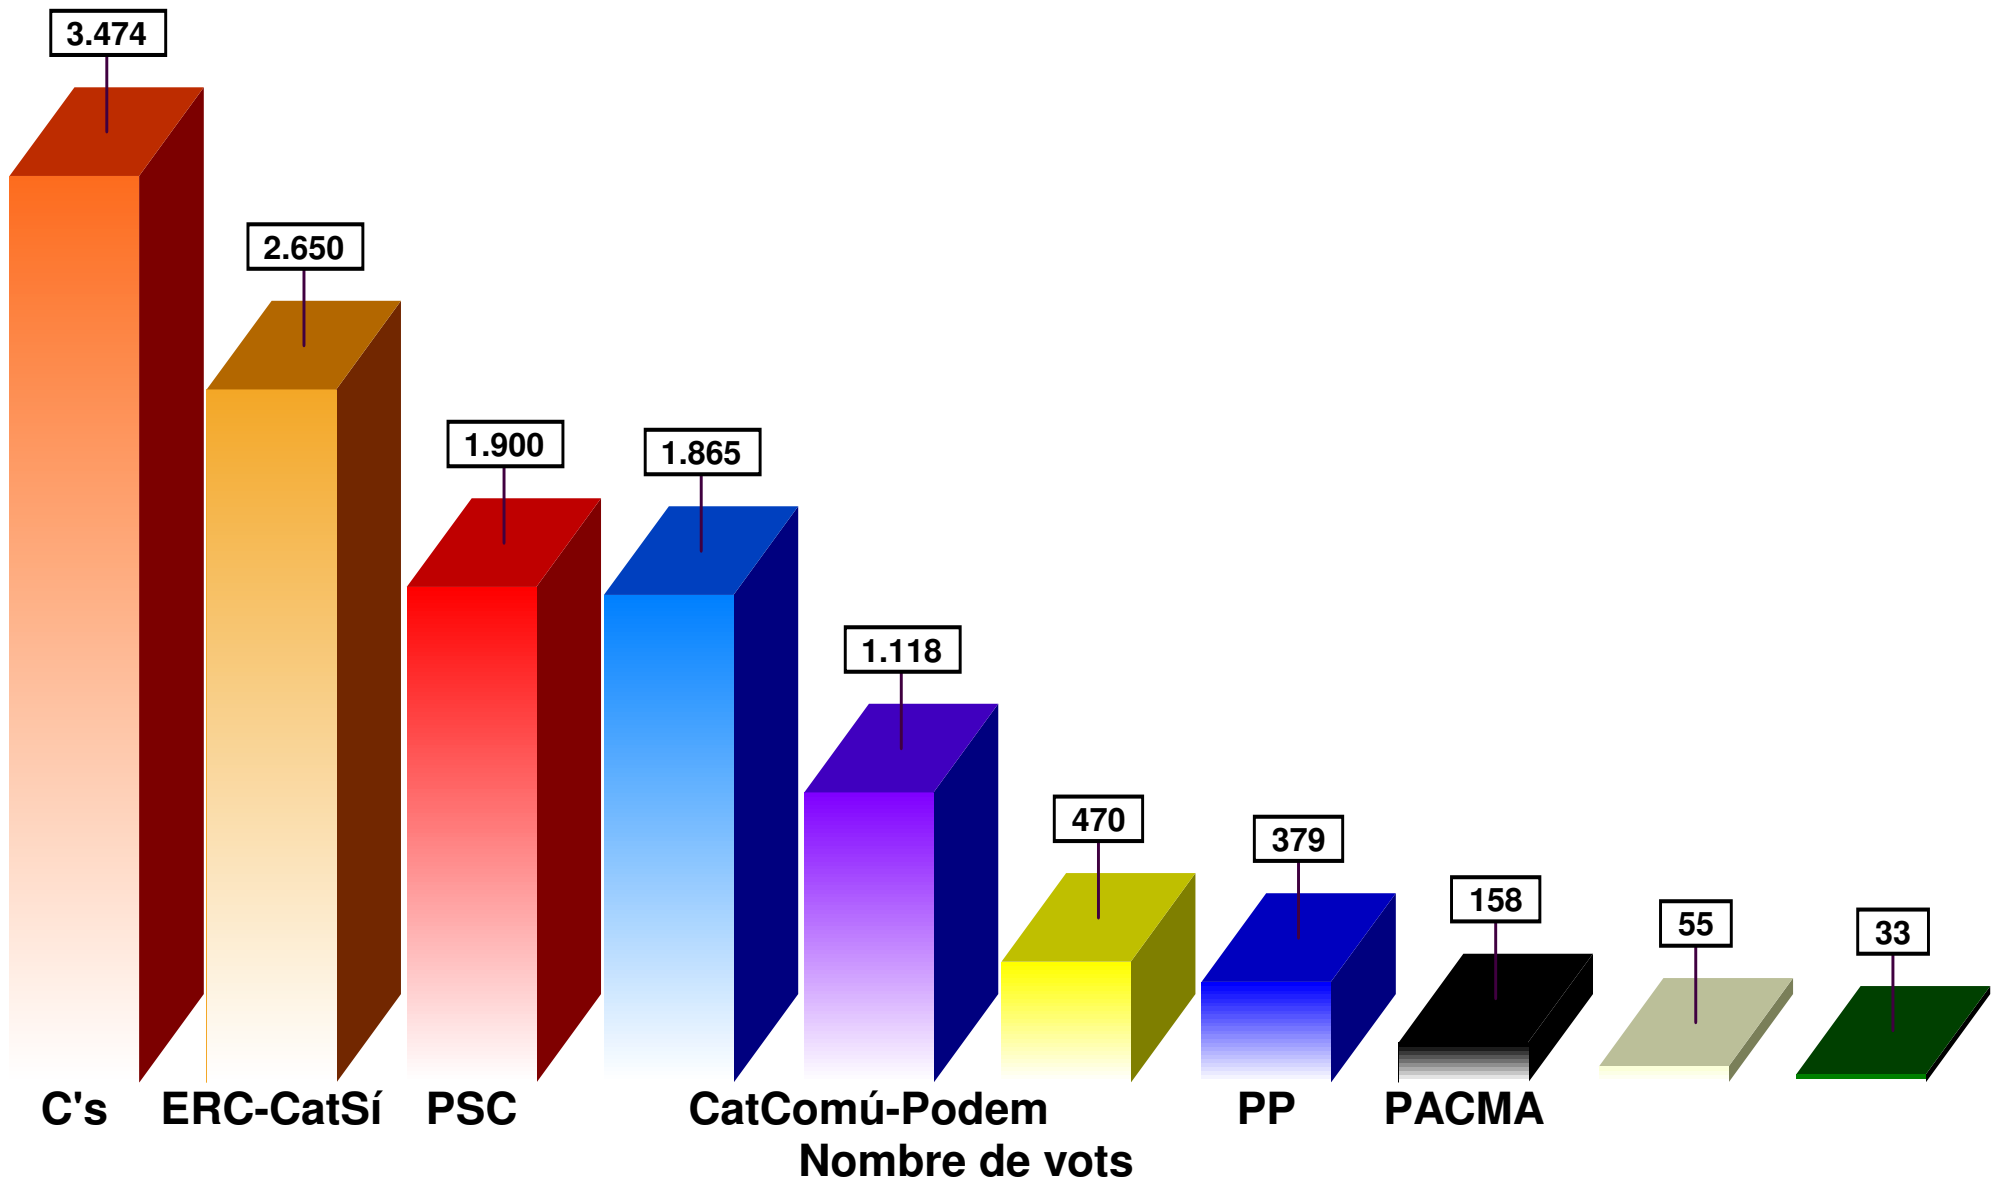

Parets del Vallès  
Eleccions Autonòmiques

*Cens: 14.268*  
*Votants: 12.132*

*Vots nuls: 30*  
*Vots vàlids: 12.102*

*Escrutat: 100,00%*  
*Participació: 85,03%*

Parets del Vallès  
Eleccions Autonòmiques  
Districte: 01

*Cens: 4.838*  
*Votants: 4.117*

*Vots nuls: 10*  
*Vots vàlids: 4.107*

*Escrutat: 100,00%*  
*Participació: 85,10%*

Parets del Vallès  
Eleccions Autònòmiques  
Districte: 02

*Cens: 9.430*  
*Votants: 8.015*

*Vots nuls: 20*  
*Vots vàlids: 7.995*

*Escrutat: 100,00%*  
*Participació: 84,99%*