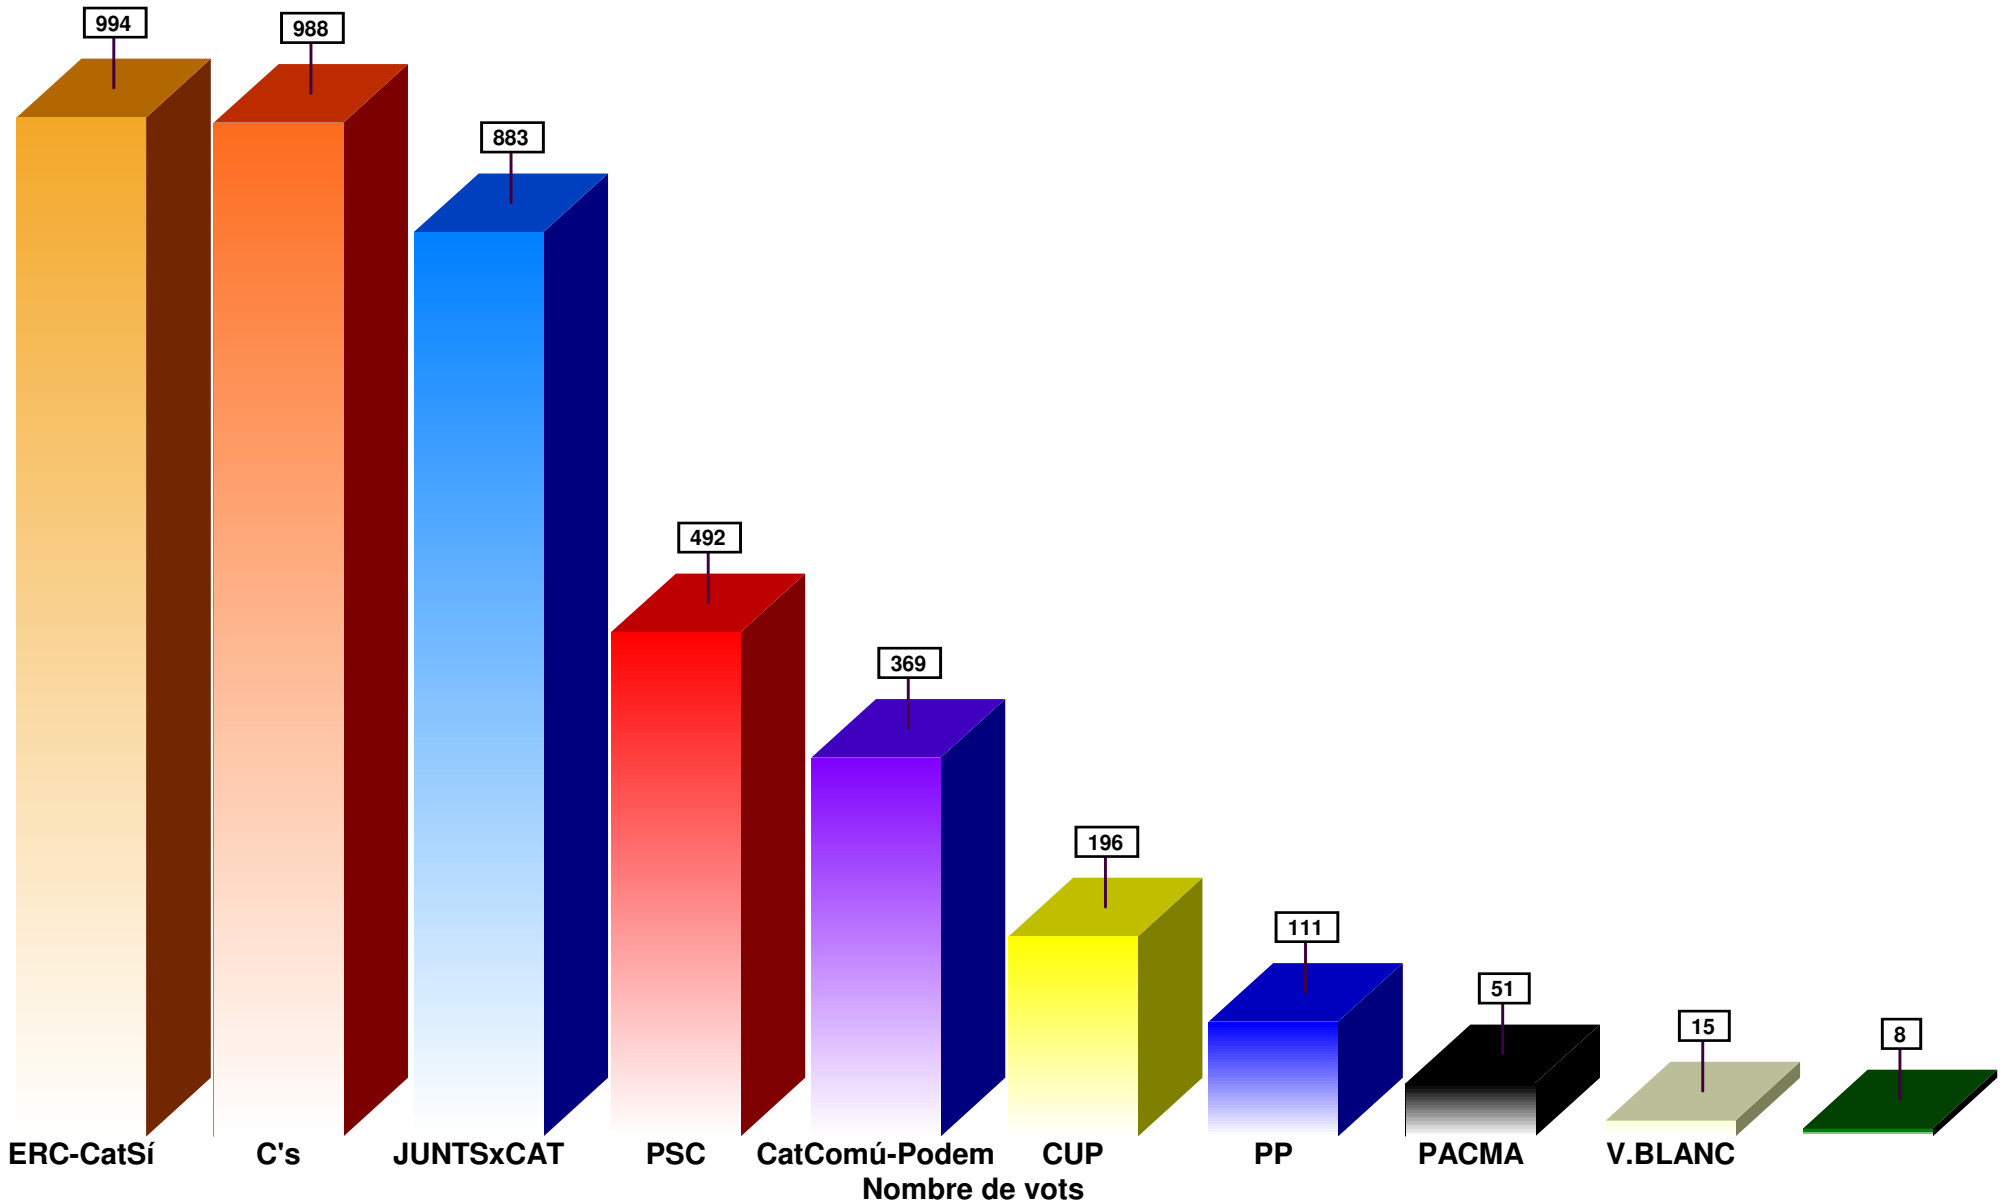

Parets del Vallès  
Eleccions Autonòmiques

*Cens: 14.268*  
*Votants: 12.132*

*Vots nuls: 30*  
*Vots vàlids: 12.102*

*Escrutat: 100,00%*  
*Participació: 85,03%*

Parets del Vallès  
Eleccions Autonòmiques  
Districte: 01

*Cens: 4.838*  
*Votants: 4.117*

*Vots nuls: 10*  
*Vots vàlids: 4.107*

*Escrutat: 100,00%*  
*Participació: 85,10%*

Parets del Vallès  
Eleccions Autònòmiques  
Districte: 02

*Cens: 9.430*  
*Votants: 8.015*

*Vots nuls: 20*  
*Vots vàlids: 7.995*

*Escrutat: 100,00%*  
*Participació: 84,99%*