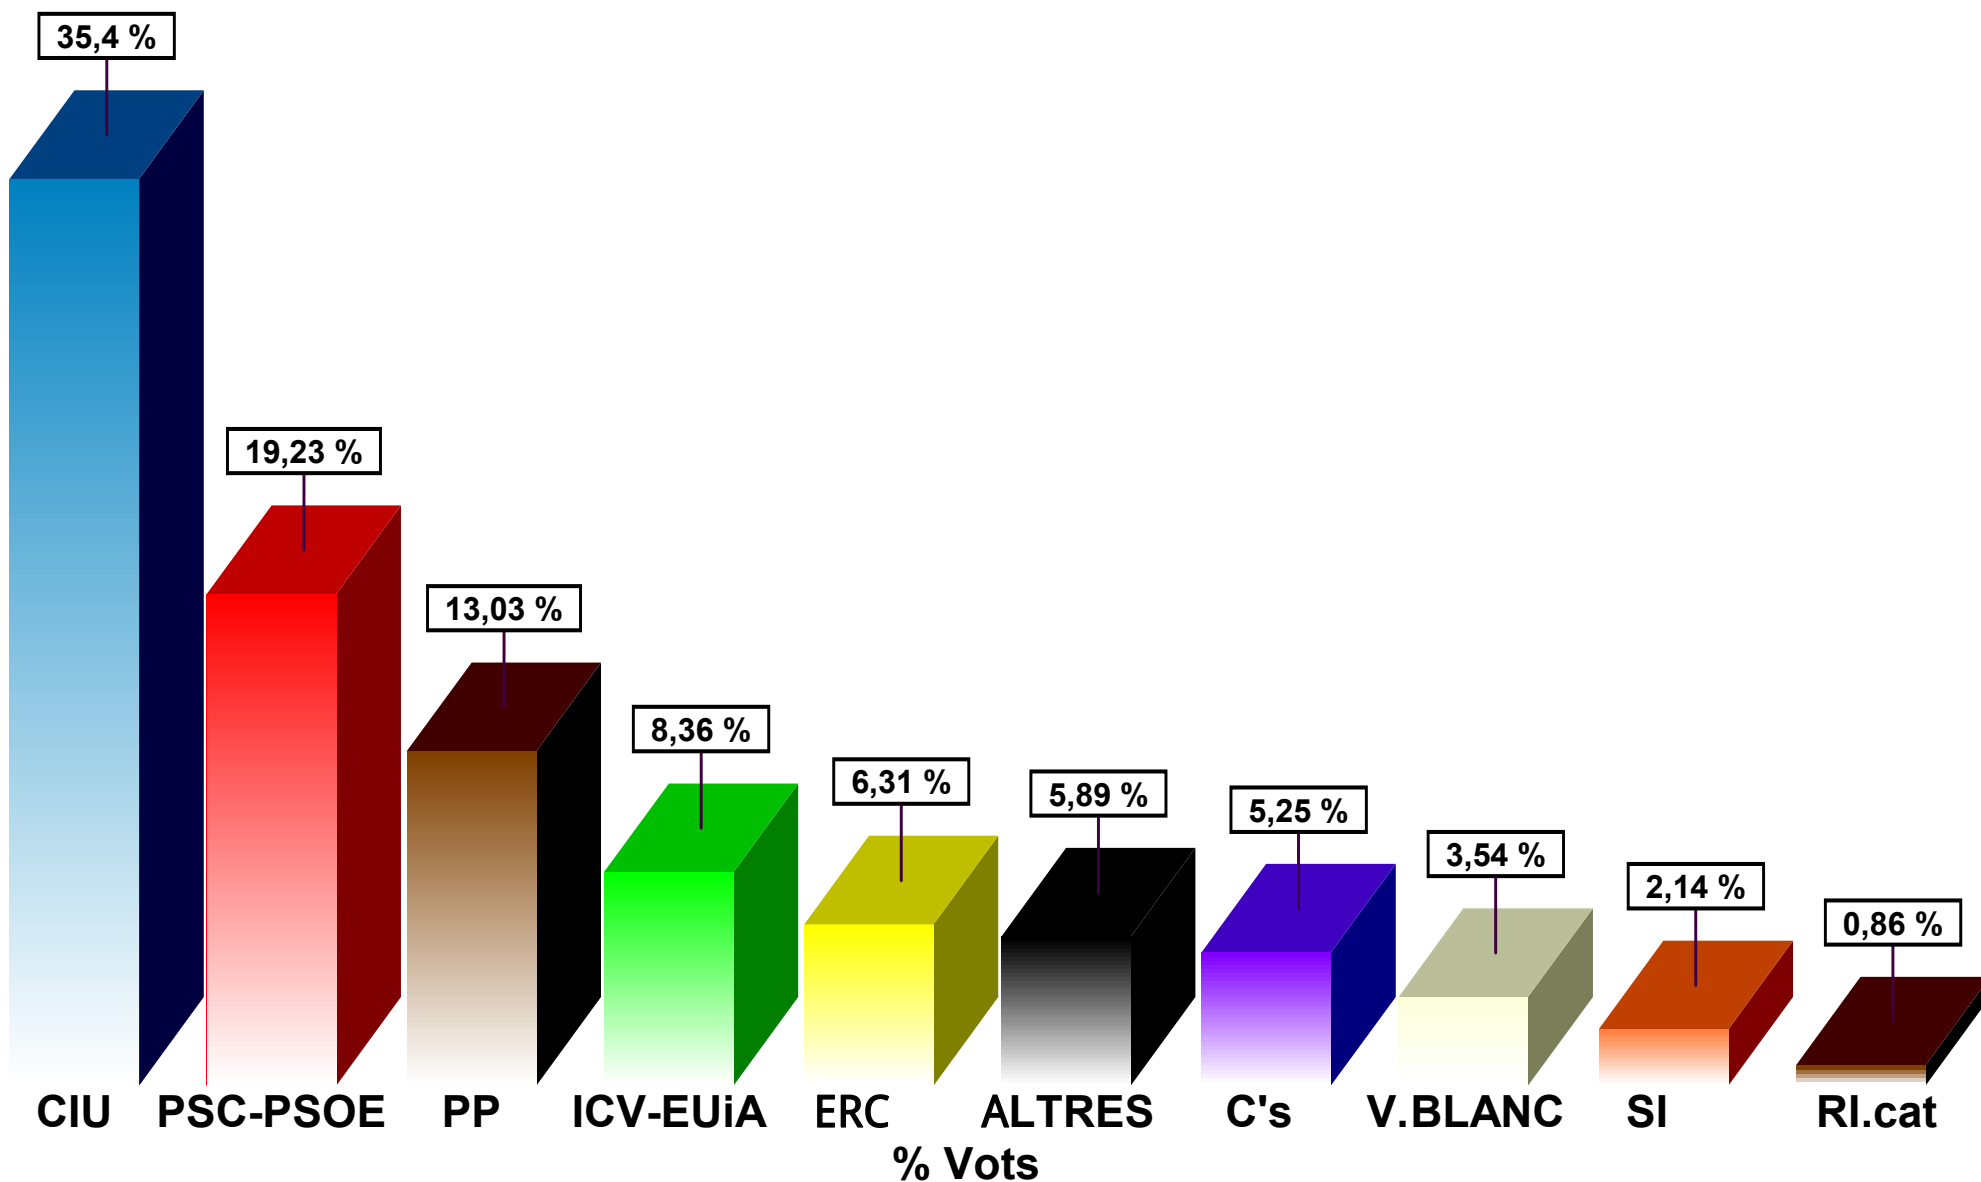

Parets del Vallès  
Eleccions Autonòmiques

*Cens: 13.239*  
*Votants: 7.626*

*Vots nuls: 50*  
*Vots vàlids: 7.576*

*Escrutat: 100,00%*  
*Participació: 57,60%*