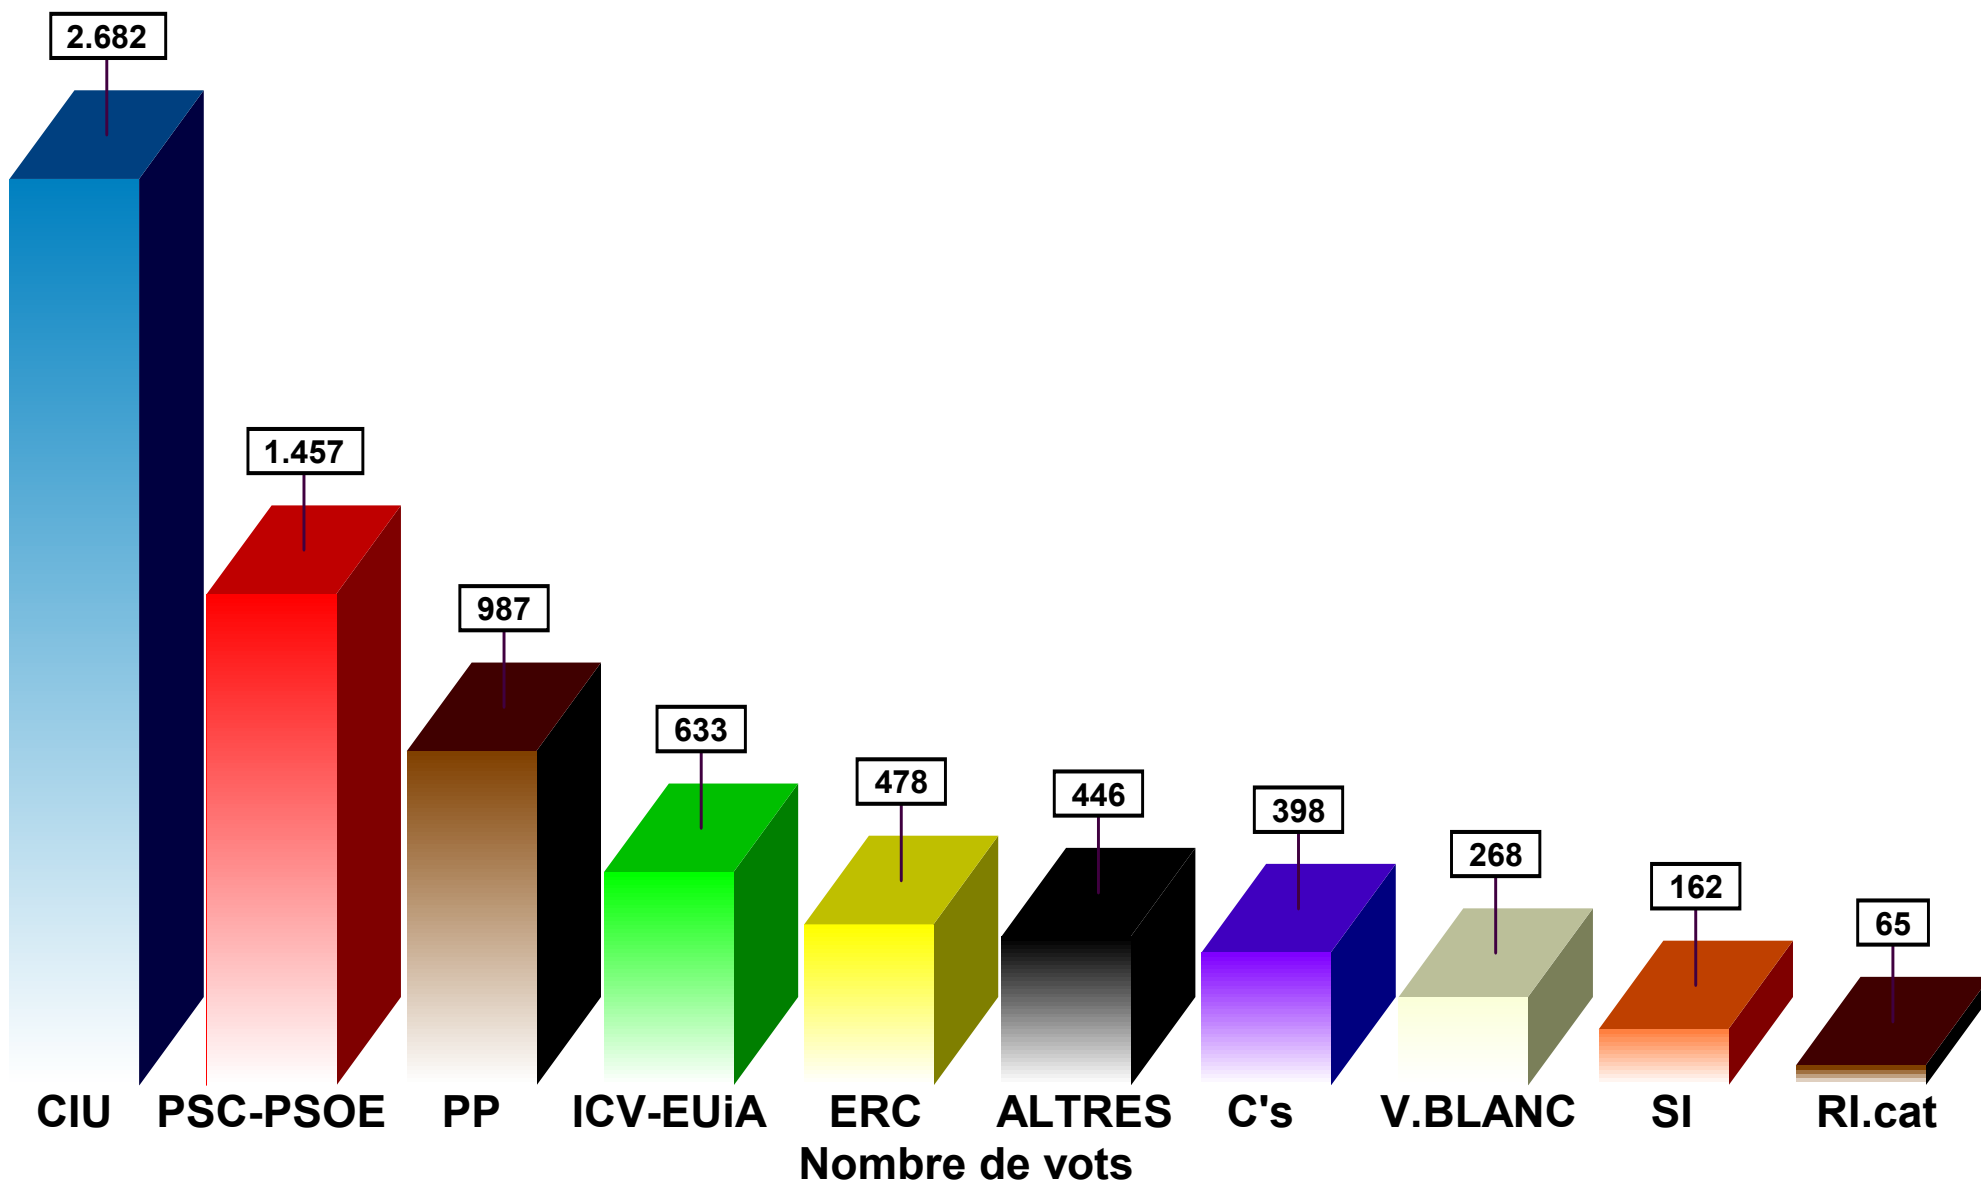

Parets del Vallès  
Eleccions Autonòmiques

*Cens: 13.239*  
*Votants: 7.626*

*Vots nuls: 50*  
*Vots vàlids: 7.576*

*Escrutat: 100,00%*  
*Participació: 57,60%*