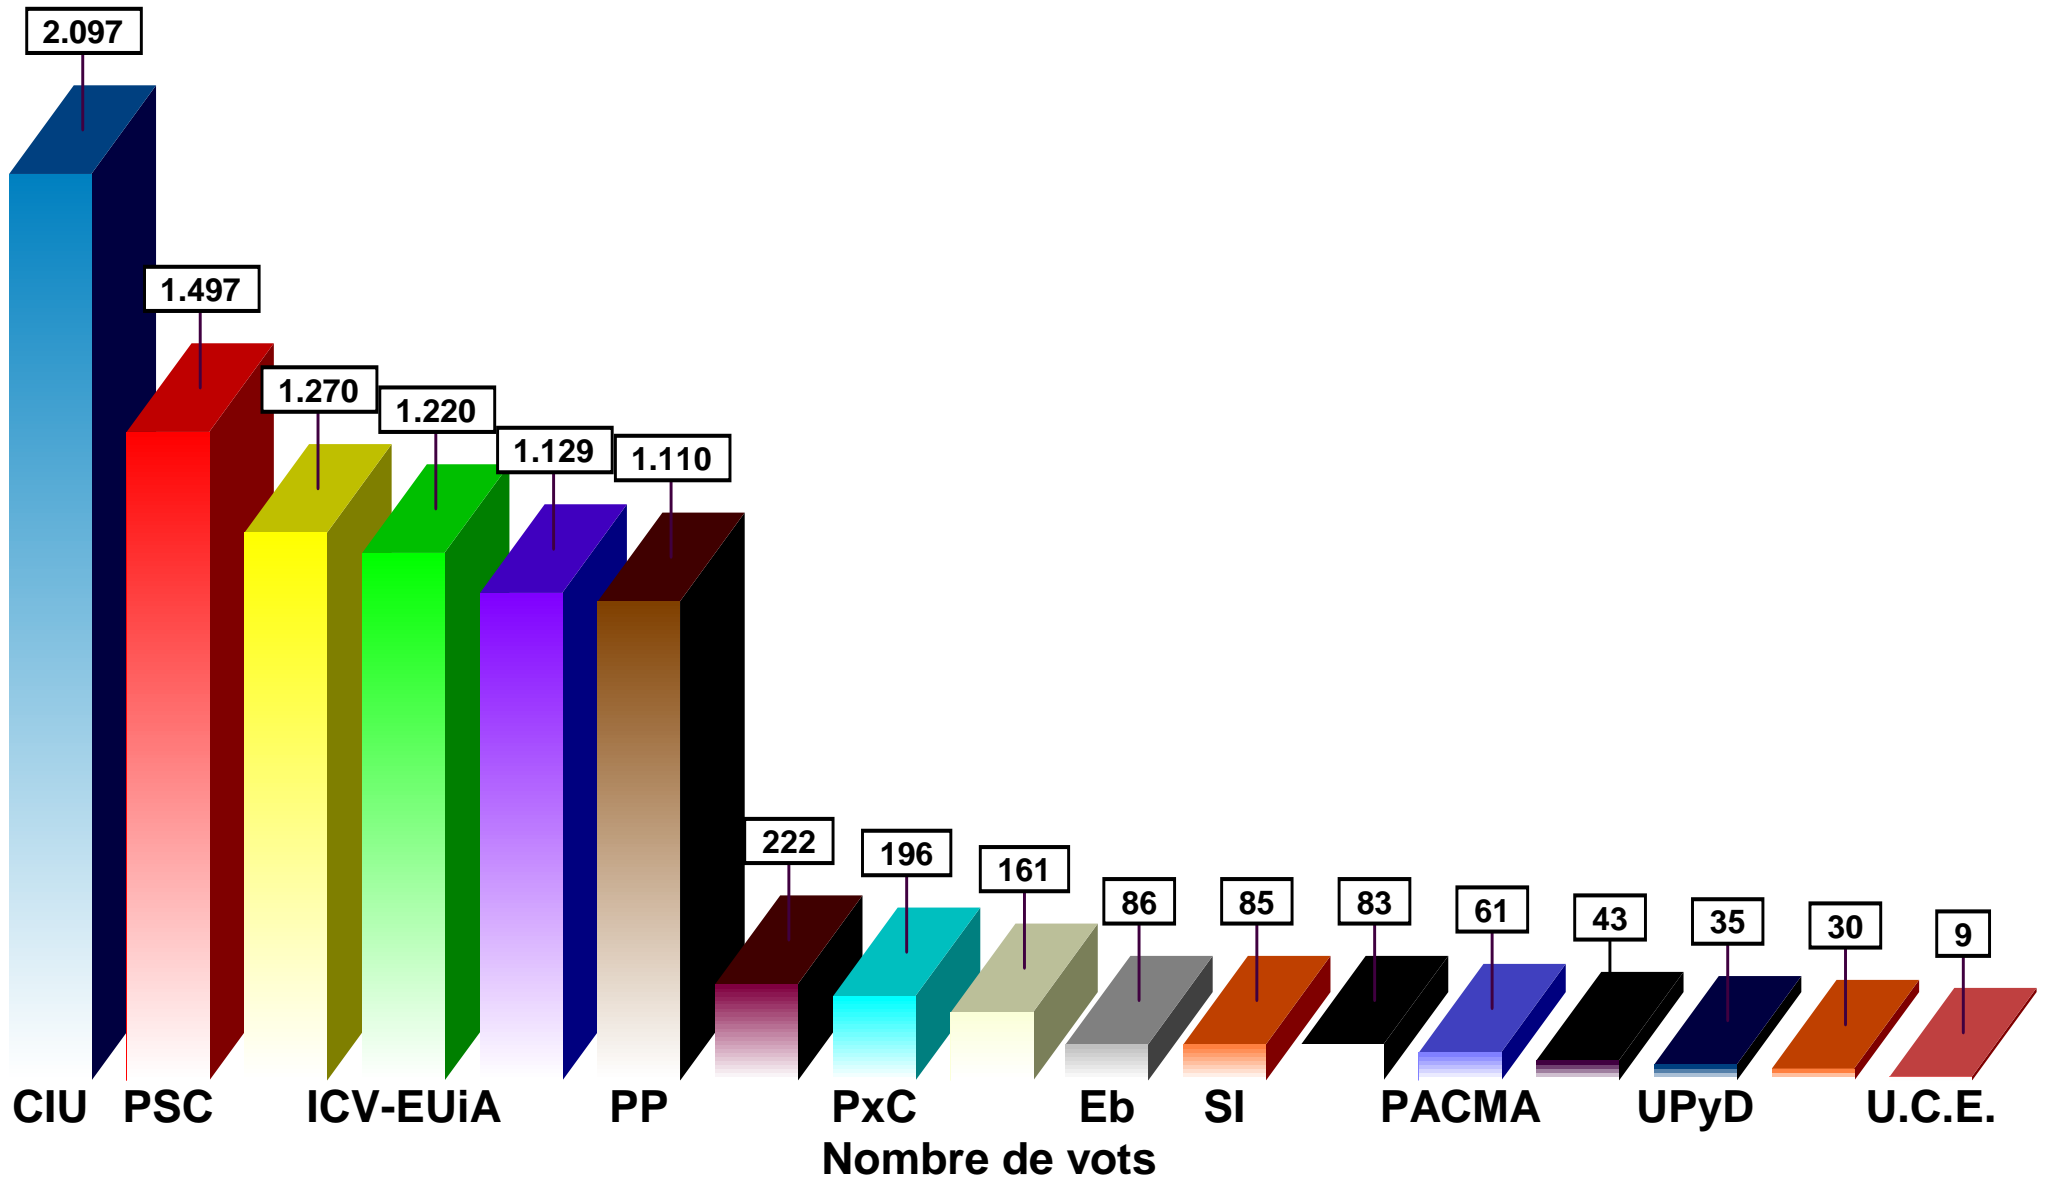

Parets del Vallès
Eleccions Autonòmiques

Cens: 13.688
Votants: 9.426

Vots nuls: 92
Vots vàlids: 9.334

Escrutat: 100,00%
Participació: 68,86%