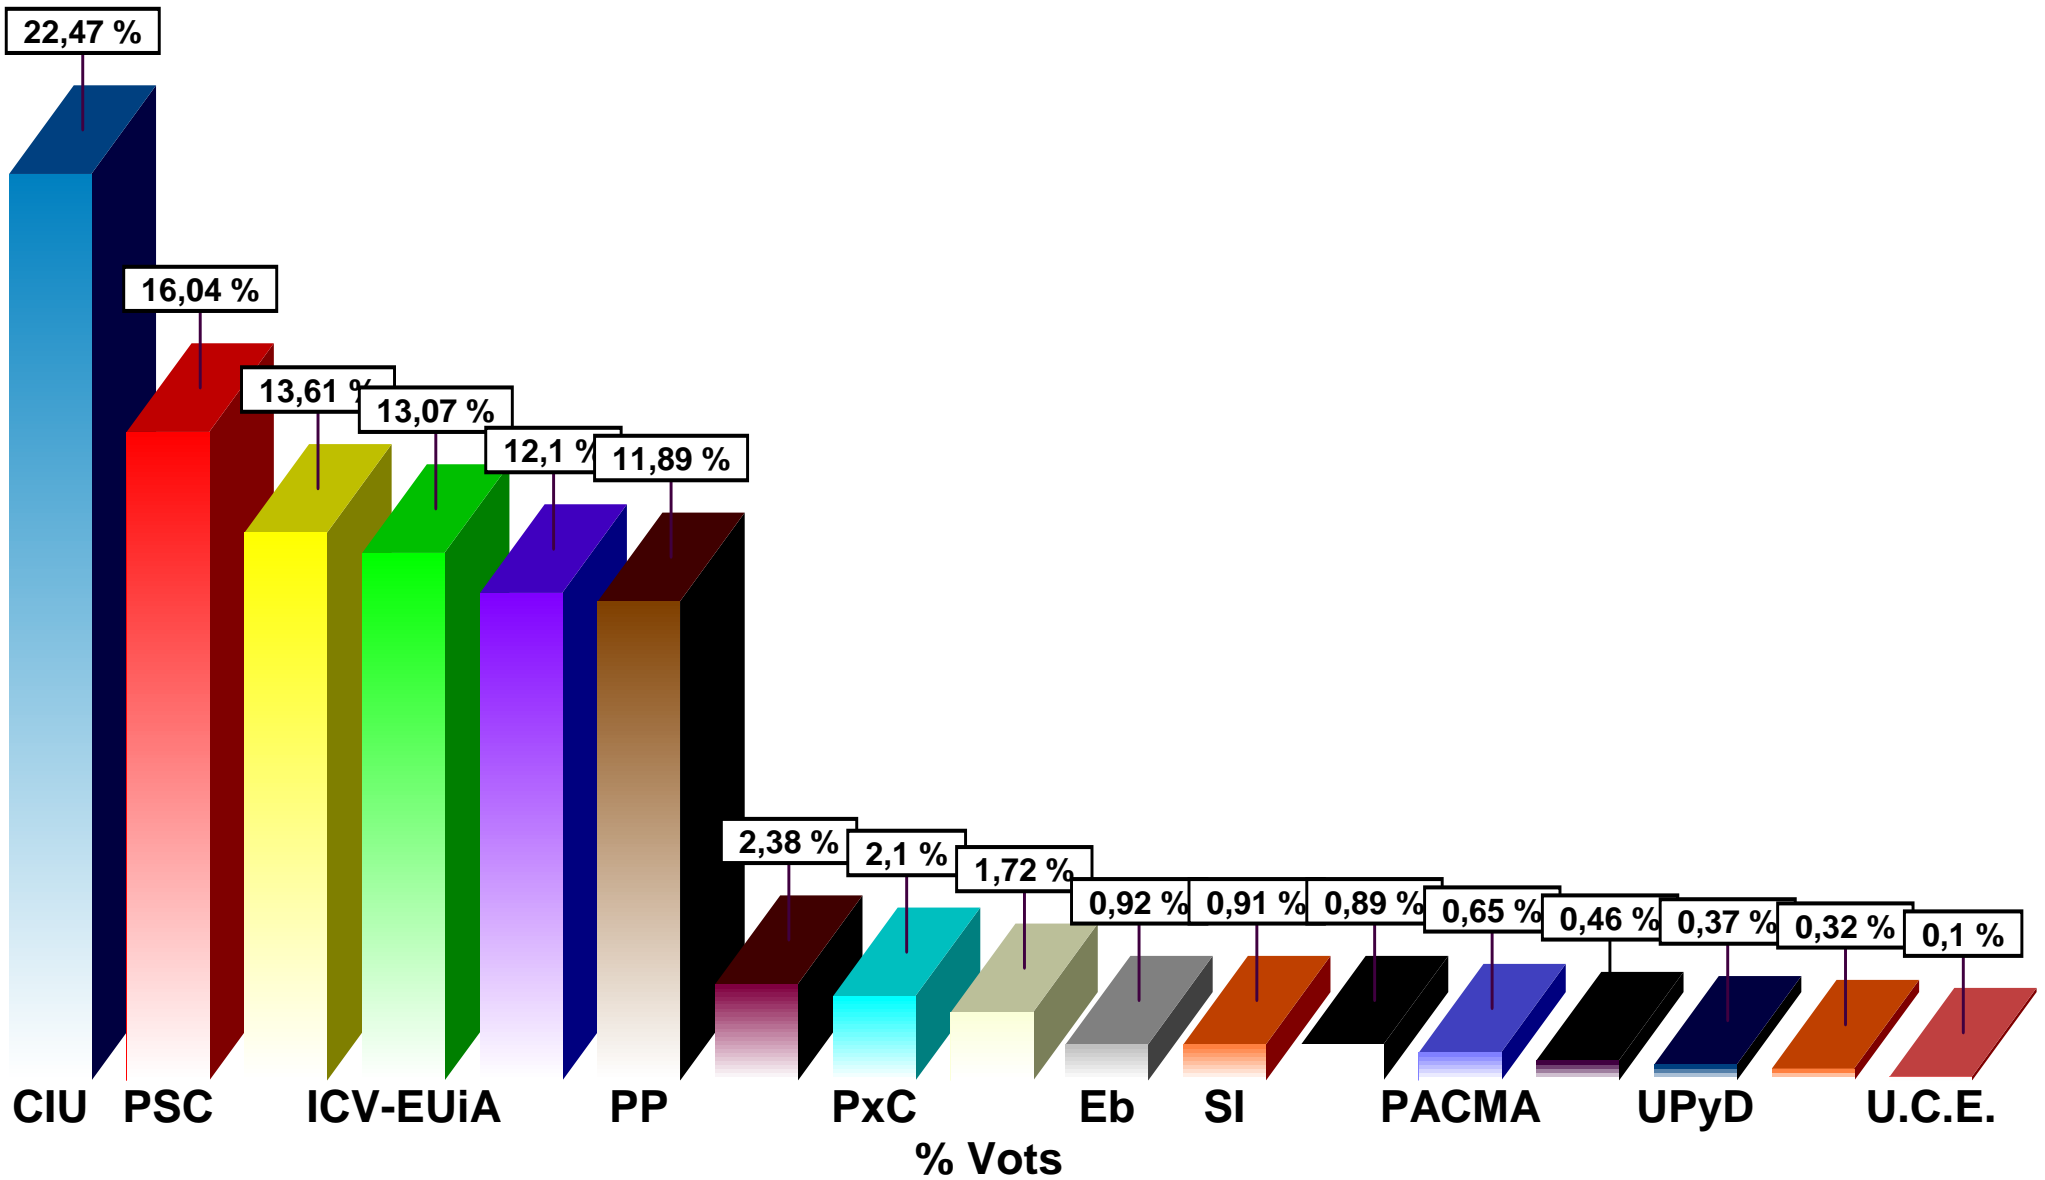

Parets del Vallès  
Eleccions Autonòmiques

Cens: 13.688  
Votants: 9.426

Vots nuls: 92  
Vots vàlids: 9.334

Escrutat: 100,00%  
Participació: 68,86%