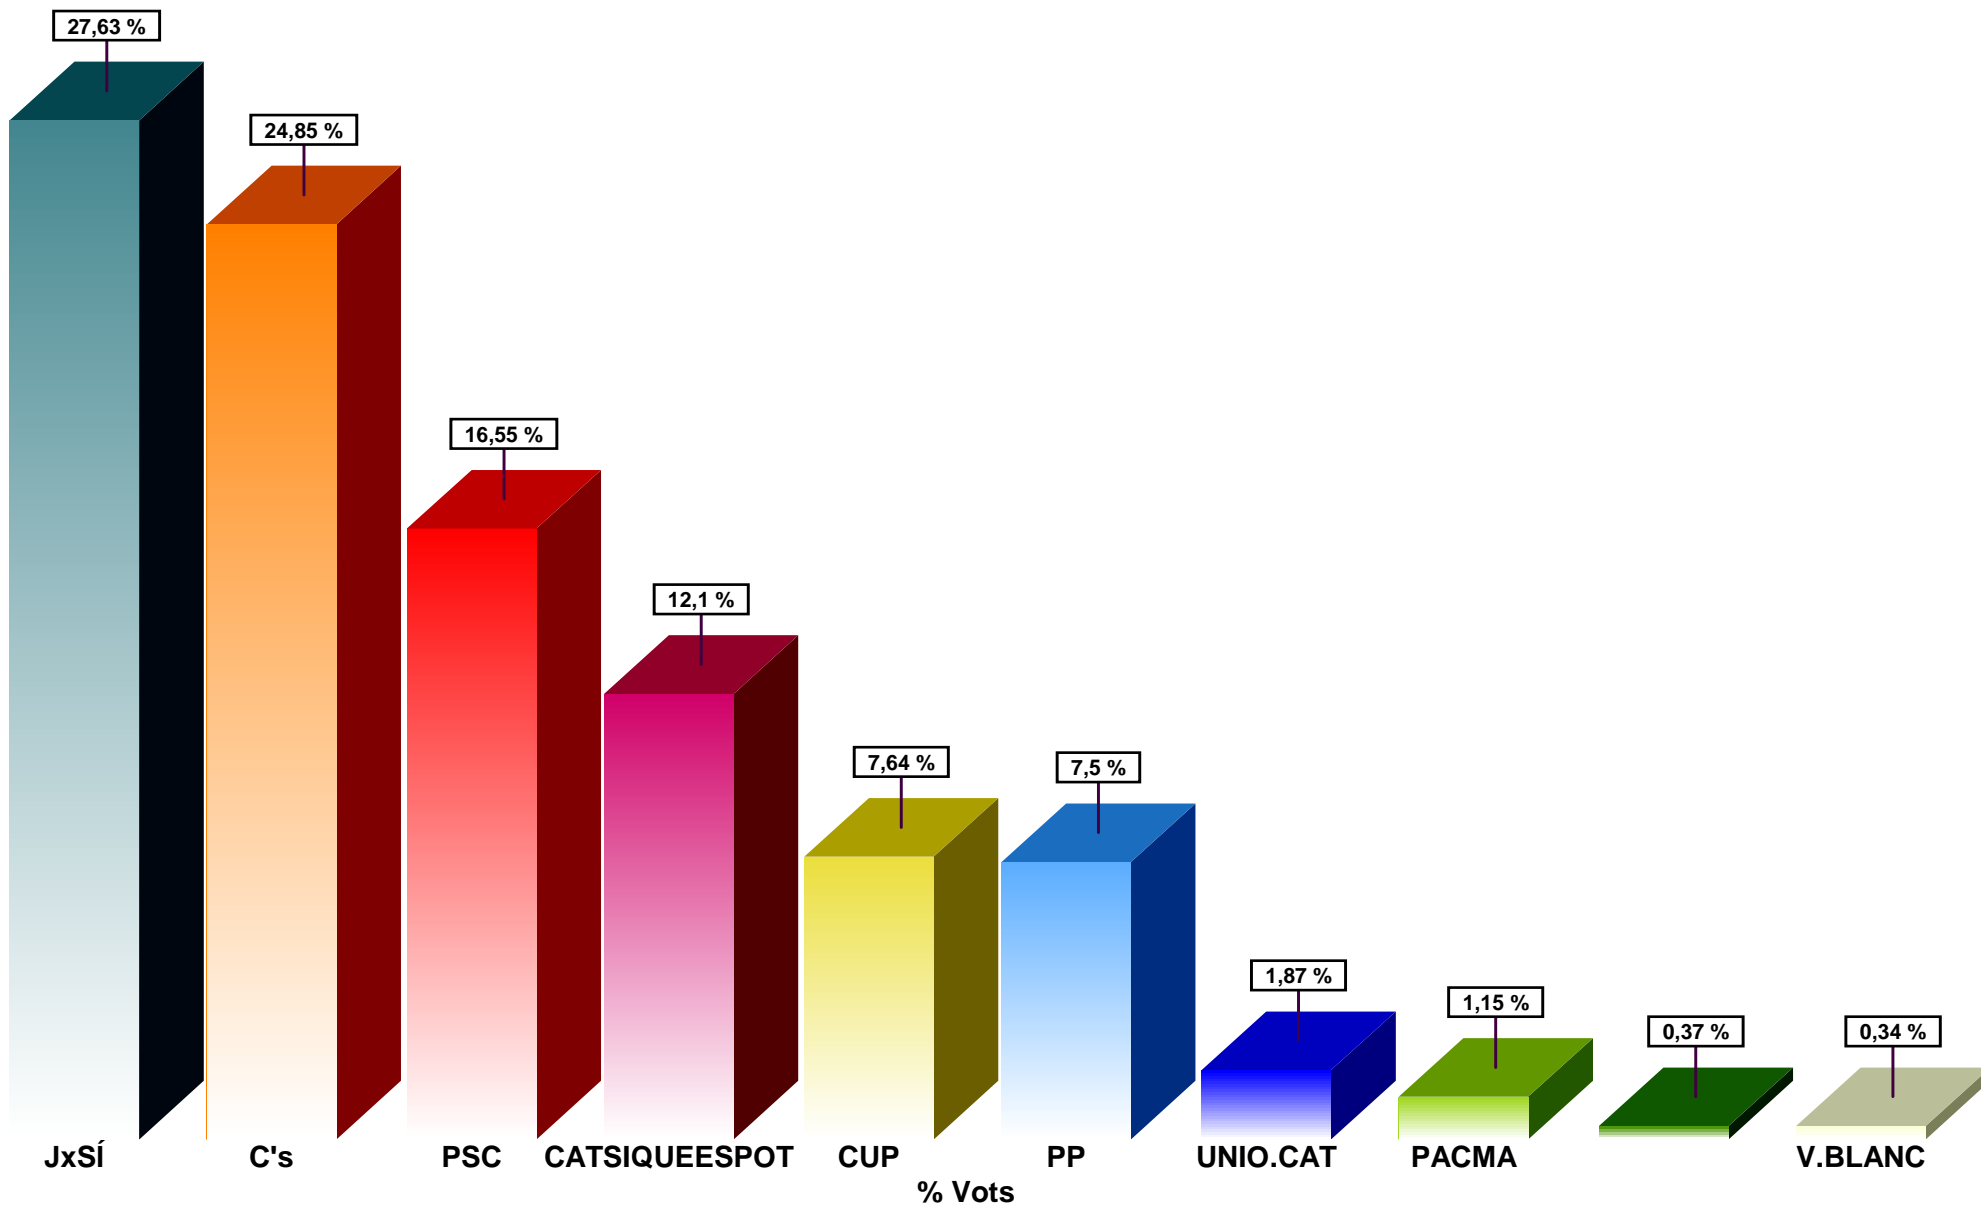

Parets del Vallès Eleccions Autonòmiques

Cens: 14.063
Votants: 11.068

Vots nuls: 40
Vots vàlids: 11.028

Escrutat: 100,00%
Participació: 78,70%

Parets del Vallès
Eleccions Autonòmiques
Districte: 01

*Cens: 4.772
Votants: 3.757*

*Vots nuls: 18
Vots vàlids: 3.739*

*Escrutat: 100,00%
Participació: 78,73%*

Parets del Vallès
Eleccions Autonòmiques
Districte: 02

Cens: 9.291
Votants: 7.311

Vots nuls: 22
Vots vàlids: 7.289

Escrutat: 100,00%
Participació: 78,69%