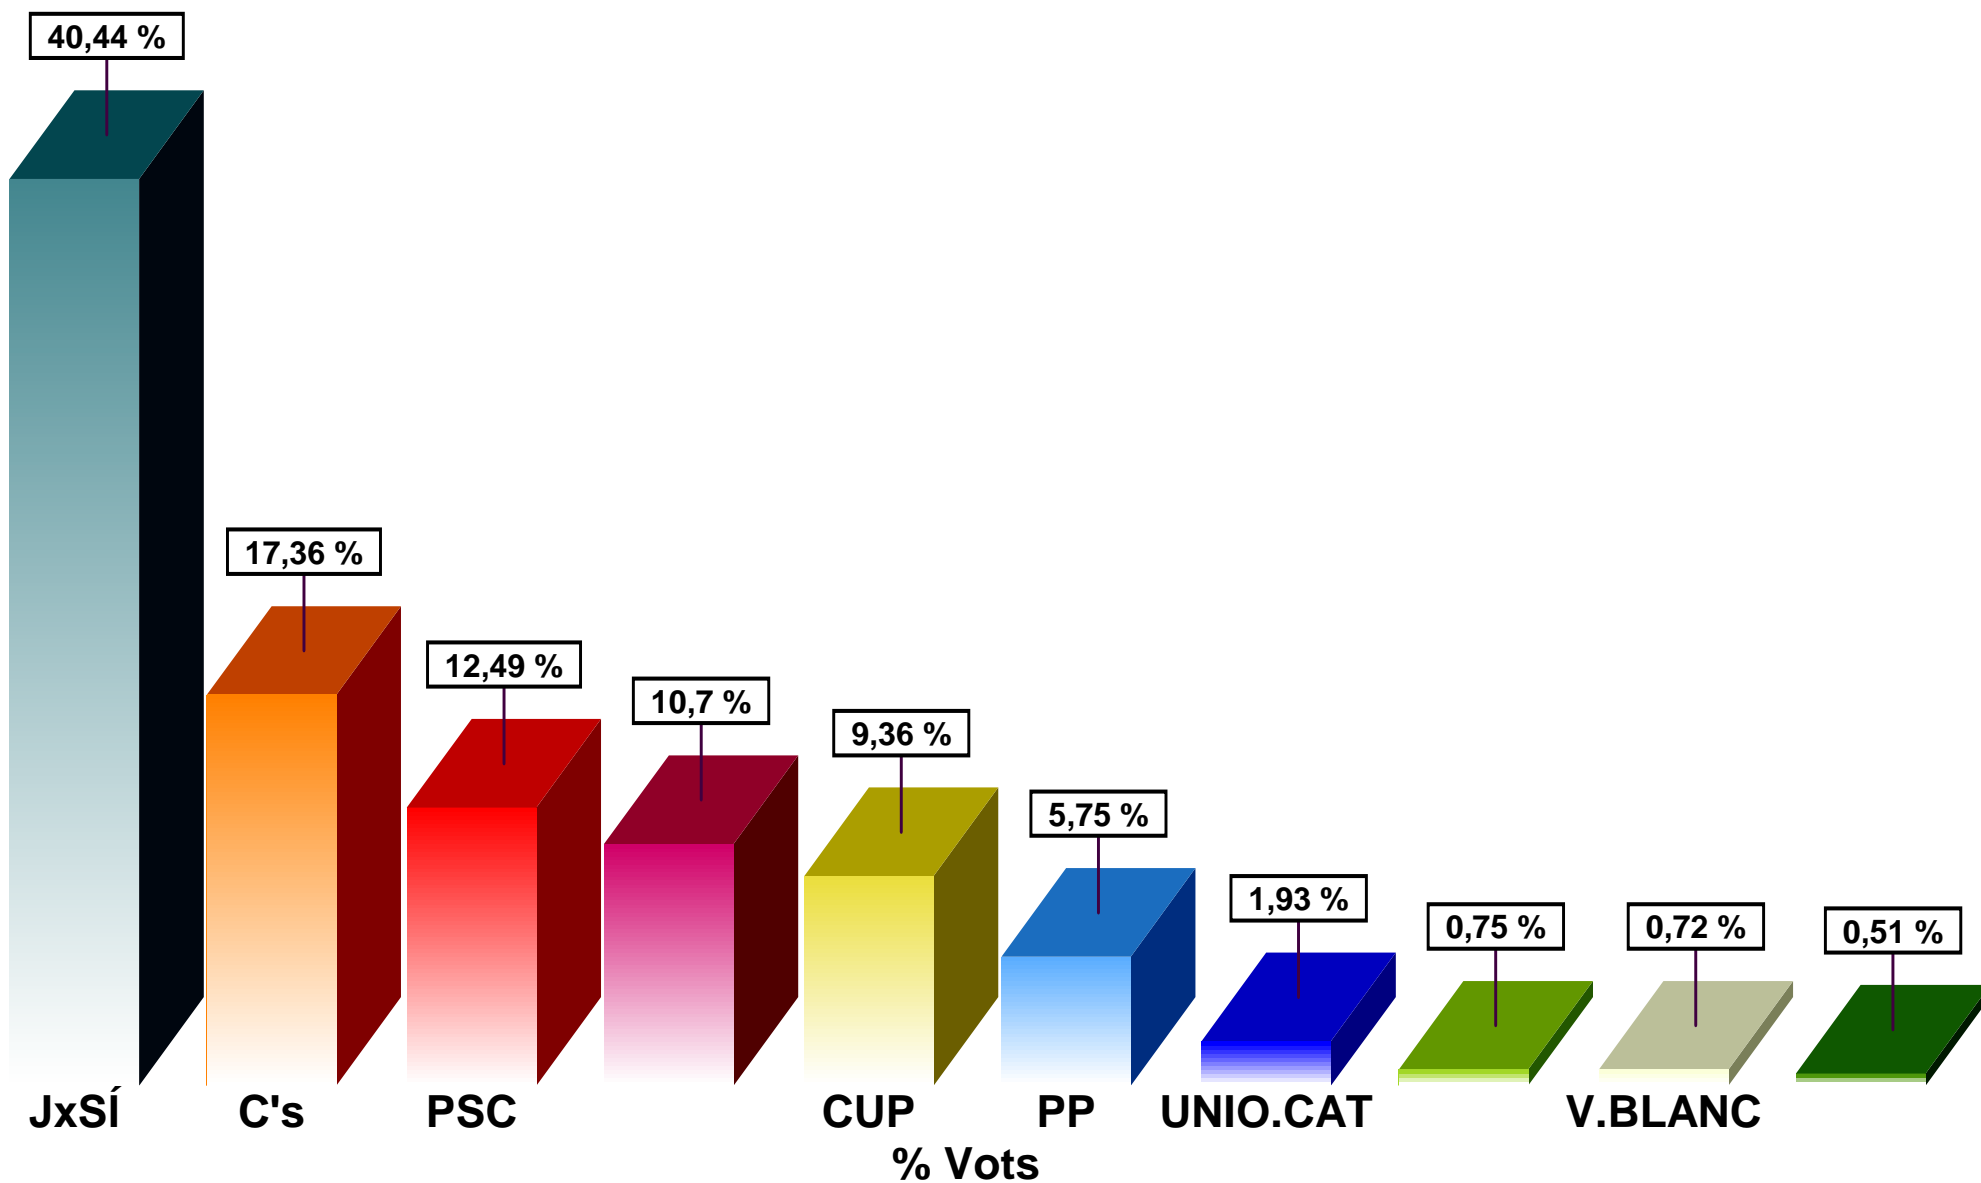

Parets del Vallès Eleccions Autonòmiques

Cens: 14.063
Votants: 11.068

Vots nuls: 40
Vots vàlids: 11.028

Escrutat: 100,00%
Participació: 78,70%

Parets del Vallès
Eleccions Autonòmiques
Districte: 01

*Cens: 4.772
Votants: 3.757*

*Vots nuls: 18
Vots vàlids: 3.739*

*Escrutat: 100,00%
Participació: 78,73%*

Parets del Vallès
Eleccions Autonòmiques
Districte: 02

Cens: 9.291
Votants: 7.311

Vots nuls: 22
Vots vàlids: 7.289

Escrutat: 100,00%
Participació: 78,69%