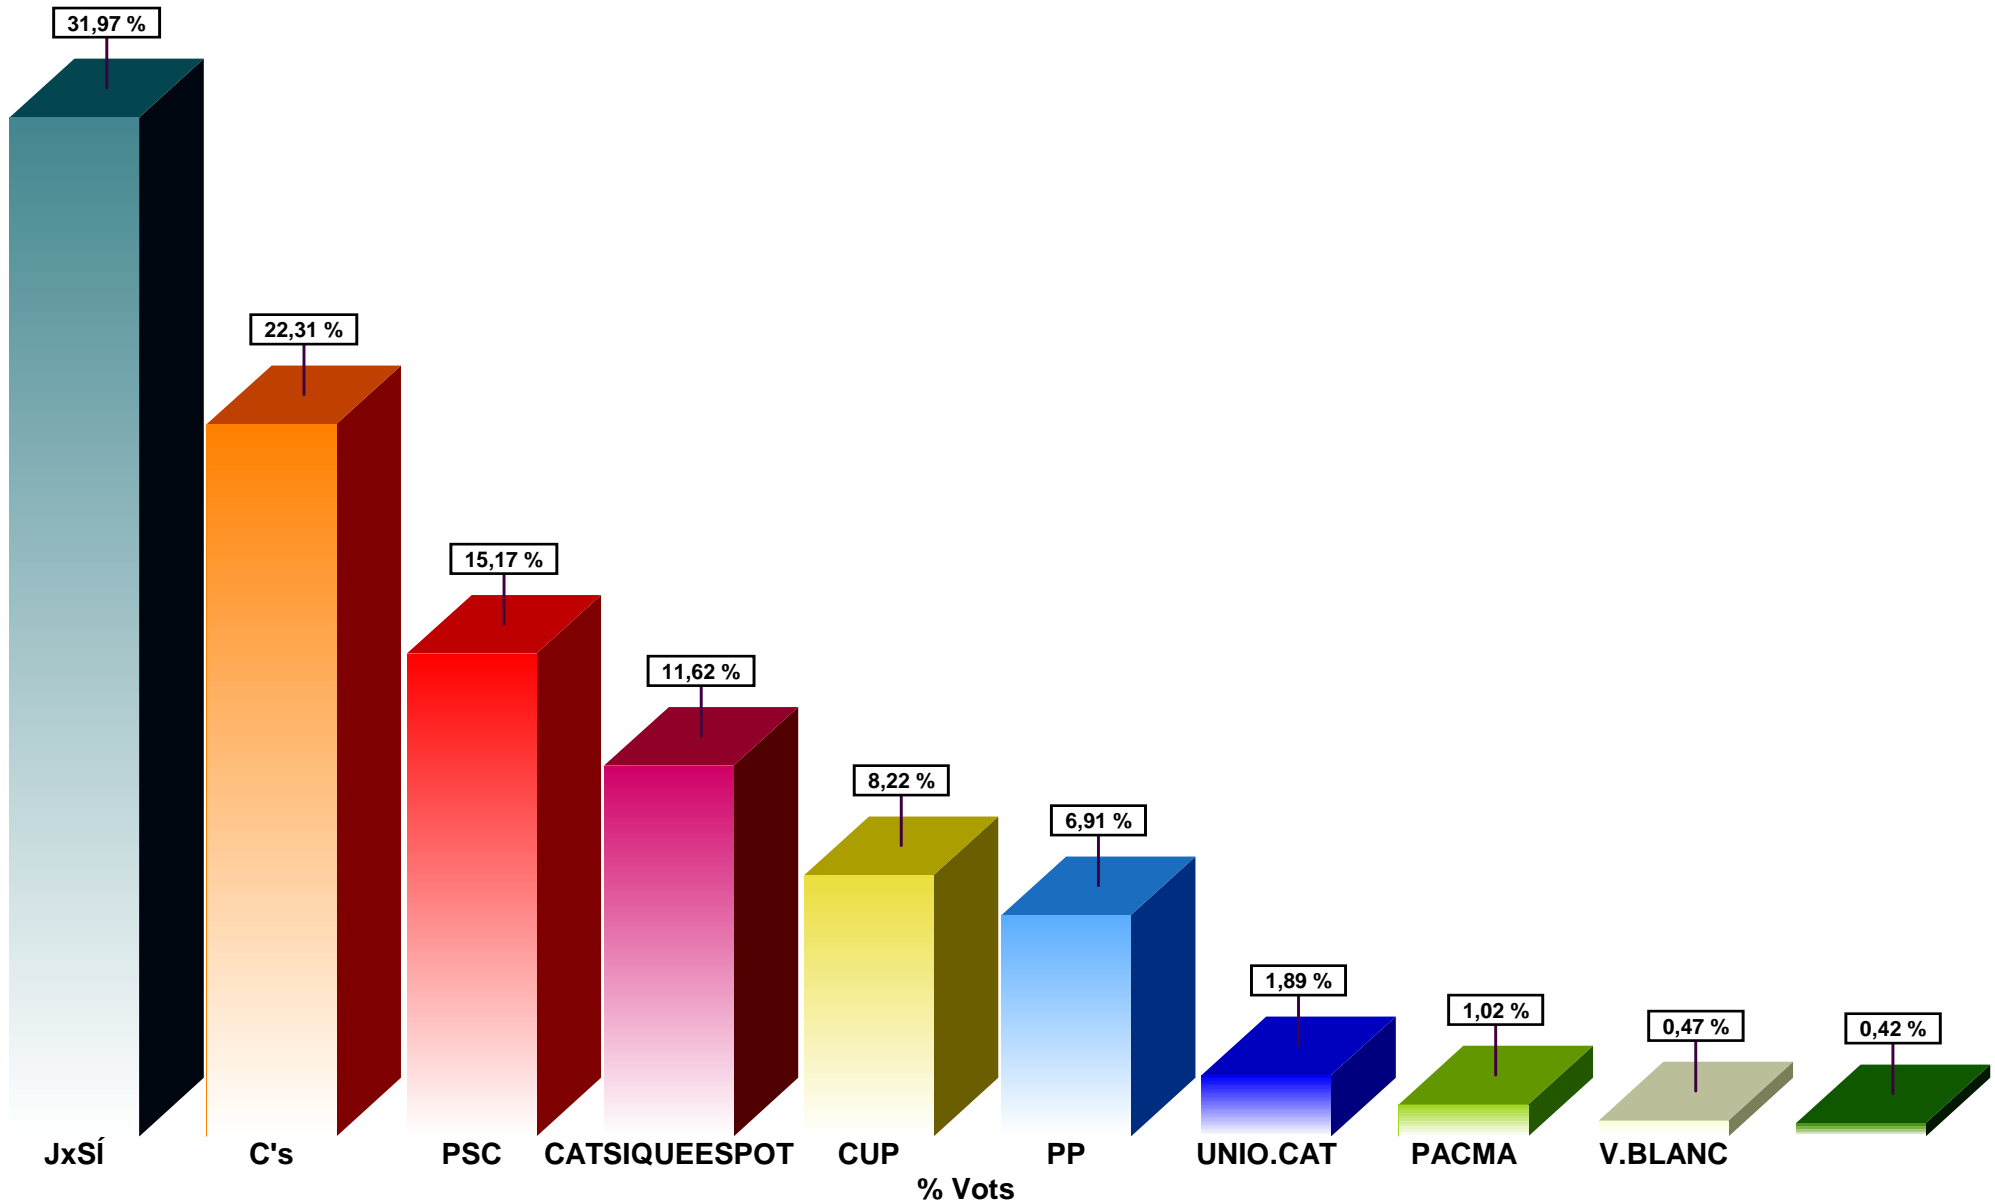

Parets del Vallès Eleccions Autonòmiques

Cens: 14.063
Votants: 11.068

Vots nuls: 40
Vots vàlids: 11.028

Escrutat: 100,00%
Participació: 78,70%

Parets del Vallès
Eleccions Autonòmiques
Districte: 01

*Cens: 4.772
Votants: 3.757*

*Vots nuls: 18
Vots vàlids: 3.739*

*Escrutat: 100,00%
Participació: 78,73%*

Parets del Vallès
Eleccions Autonòmiques
Districte: 02

Cens: 9.291
Votants: 7.311

Vots nuls: 22
Vots vàlids: 7.289

Escrutat: 100,00%
Participació: 78,69%