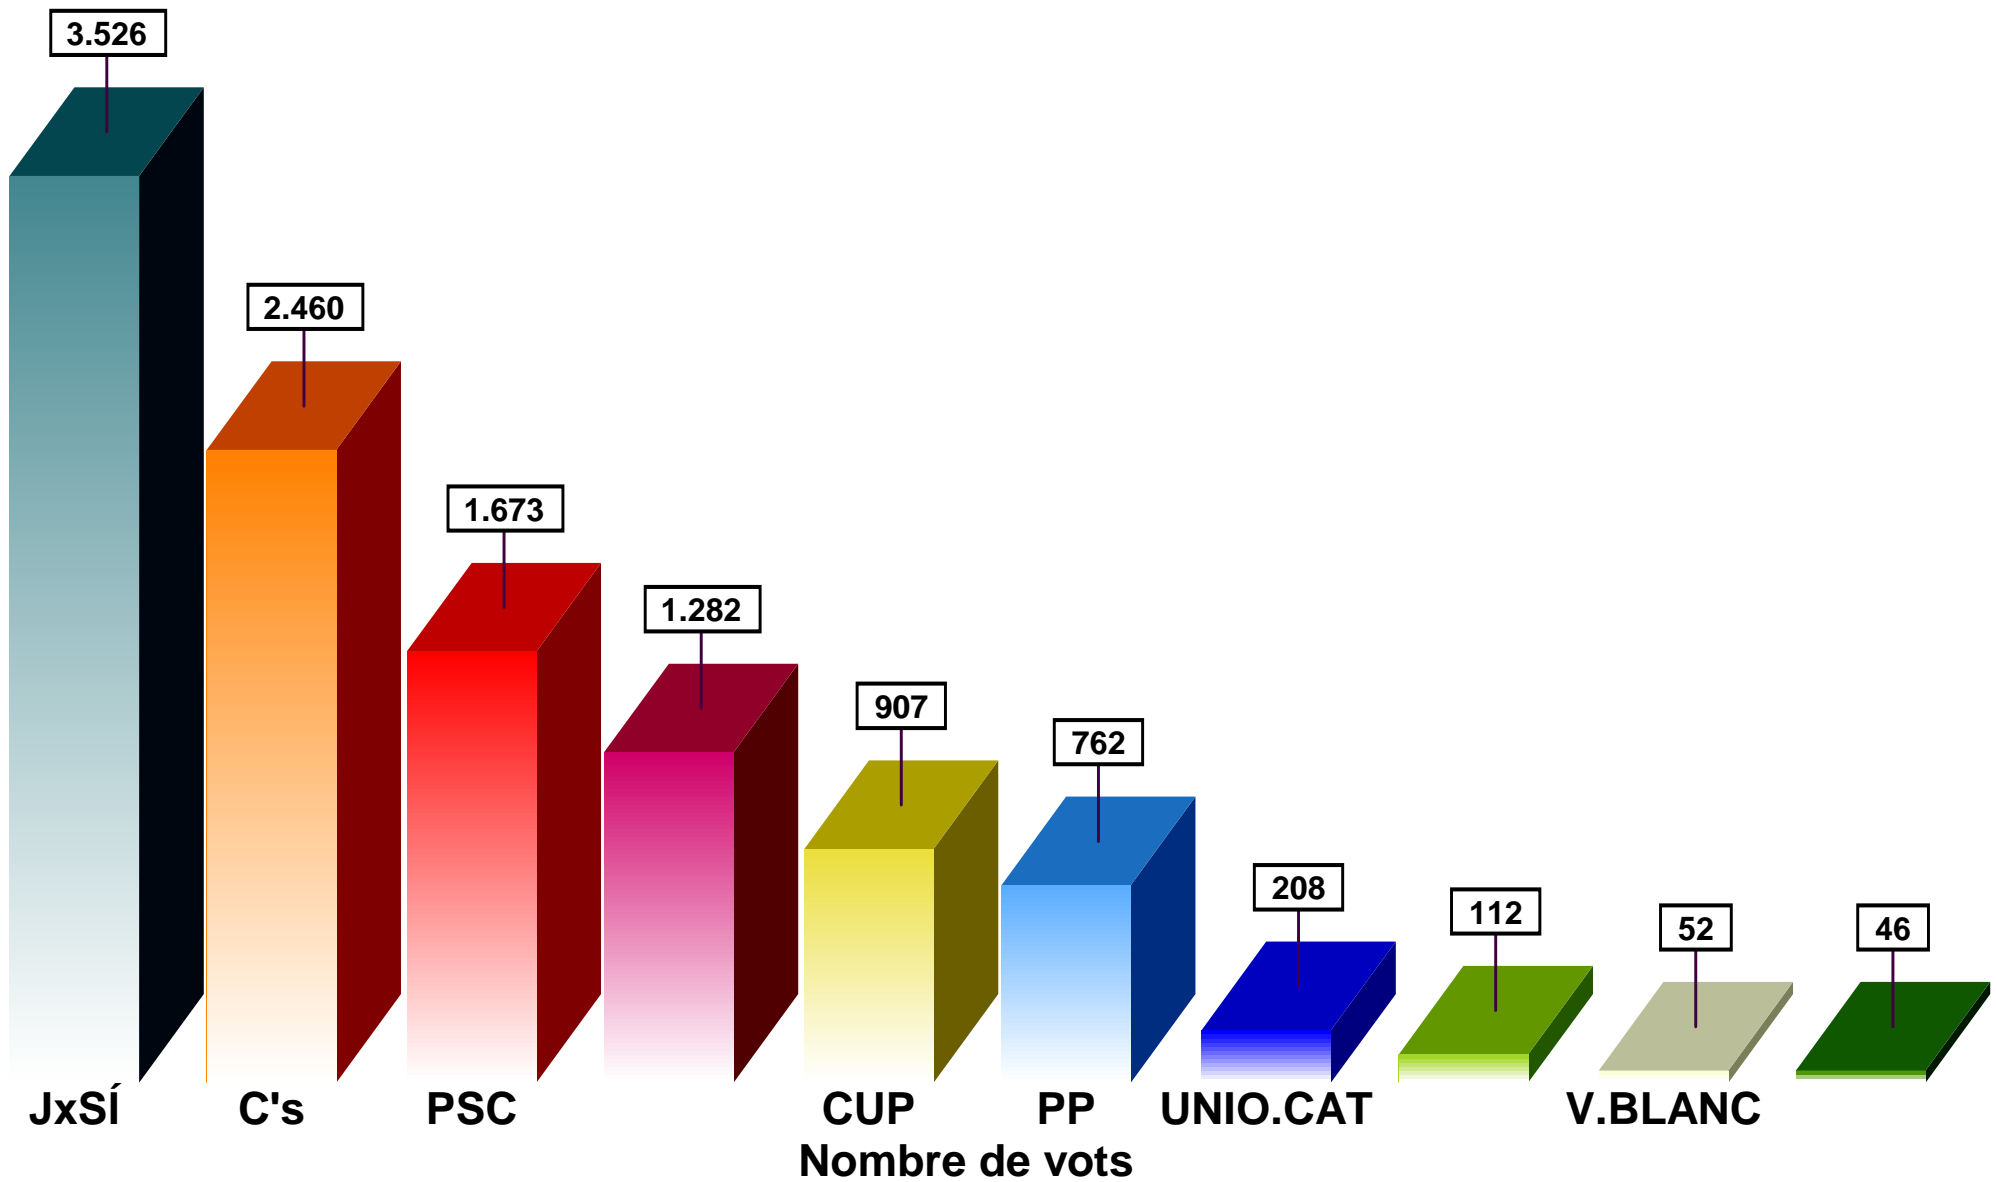

Parets del Vallès
Eleccions Autonòmiques

Cens: 14.063
Votants: 11.068

Vots nuls: 40
Vots vàlids: 11.028

Escrutat: 100,00%
Participació: 78,70%